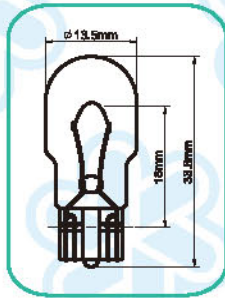

WEDGE BASE LAMPS

T15

Fig	Blick No.	Specification	Ref No.
A56	A5644	12V 10W WB T13	
	A5643	12V 13W WB T13	
	A5645	12V 15W WB T13	

Fig	Blick No.	Specification	ECE	Ref No.
A58	A5840	12V 16W WB T15	E	
	A5841	12V 10W WB T15		
	A5843	12V 15W WB T15		
	A5844	12V 13W(12CP) WB T15		912
	A5845	12V 18W WB T15		
	A5847	12V 21W WB T15		
	A5848	12V 12W WB T15		
	A5849	12V 20W(21CP) WB T15		921
	A5862	24V 5W WB T15		
	A5863	24V 15W WB T15		
A5867	24V 21W WB T15			

Fig	Blick No.	Specification	Ref No.
A63	A6341	12V 1.7W WB T6.5	
	A6343	12V 2W WB T6.5	
	A6342	12V 3W WB T6.5	
	A6344	12V 4W WB T6.5	

Fig	Blick No.	Specification	Ref No.
A64	A6442	12V 3W WB T8.3