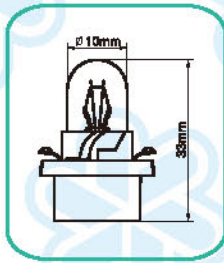

DASHBOARD LAMPS

Fig	Blick No.	Specification	Ref No.
A75V	A7542V	12V 1CP WHITE	PC181
	A7544V	12V 2CP WHITE	PC194
	A7546V	12V 3CP BLACK	PC188

Fig	Blick No.	Specification	Ref No.
A76V	A7642V	12V 1.1W EBS-N YELLOW	
	A7663V	24V 2W EBS-N BLACK	
	A7664V	24V 1.2W EBS-N GREY	N10407
	A7664-VI	24V 1.2W EBS-N BEIGE	