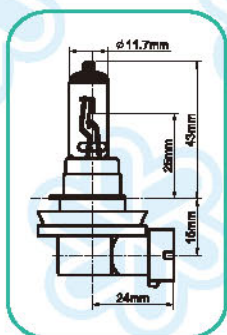

HALOGEN LAMPS

9007

Fig	Blick No.	Specification					Ref No.
A94	A9445	12V	65/55W	PX29T	HB5		9007
	A9445B	12V	65/55W	PX29T	HB5	BLUE	
	A9445BU	12V	65/55W	PX29T	HB5	BLUE WHITE	

H8

Fig	Blick No.	Specification				ECE	Ref No.
A95	A9543	12V	35W	PGJ19-1	H8	E	64212