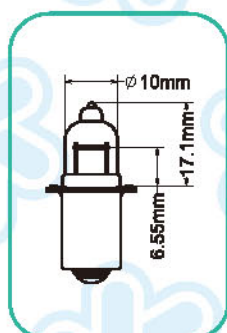

MINI HALOGEN LIGHT LAMPS

Fig	Blick No.	Specification				ECE	Ref No.
A102	A10243	12V	6W	BAX9S	HALOGEN	E	64132

Fig	Blick No.	Specification				ECE	Ref No.
A103	A10343	12V	21W	BAY9S	HALOGEN	E	
	A10343M	12V	21W	BAY9S	HALOGEN AMBER		
	A10363	24V	21W	BAY9S	HALOGEN		