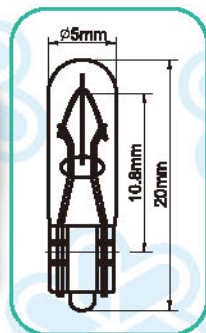

Fig	Blick No.	Specification			ECE	Ref No.
A06G	A0623G	6V	3W	BA9S T8.5		
	A0624G	6V	4W	BA9S T8.5	E	3892
	A0642G	12V	2W	BA9S T8.5		3796
	A0643G	12V	3W	BA9S T8.5		3894
	A0644G	12V	4W	BA9S T8.5	E	3893
	A0644GLL	12V	4W	BA9S T8.5 LONG LIFE	E	
	A0645G	12V	5W	BA9S T8.5		3860
	A0648G	12V	3.4W	BA9S T8.5		
	A0862G	24V	2W	BA9S T8.5		3797
	A0864G	24V	4W	BA9S T8.5	E	3930
	A0664GLL	24V	4W	BA9S T8.5 LONG LIFE	E	
	A0665G	24V	5W	BA9S T8.5		
	A0668G	30V	2W	BA9S T8.5		

T5

Fig	Blick No.	Specification				ECE	Ref No.	
A51	A5123	6V	1.2W	WB	T5			
	A5140	12V	0.4W	WB	T5			
	A5142	12V	3W	WB	T5			
	A5143	12V	1.2W	WB	T5		2721	
	A5143M	12V	1.2W	WB	T5	AMBER		
	A5143F	12V	1.2W	WB	T5	FROSTED		
	A5144	12V	2W	WB	T5		2722	
	A5146	12V	2.3W	WB	T5		E 2723	
	A5146M	12V	2.3W	WB	T5	AMBER	E	
	A5168	30V	40MA	WB	T5		2741	
	A5163	24V	1.2W	WB	T5			
	A5164	24V	2W	WB	T5			
	A5165	24V	1.5W	WB	T5			
	A5166	24V	3W	WB	T5			