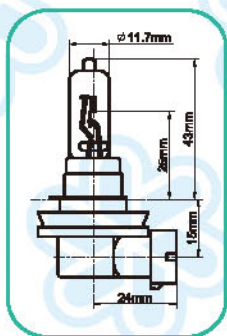

H9

Fig	Blick No.	Specification				ECE	Ref No.
A96	A9646	12V	65W	PGJ19-5	H9	E	64213

H10

Fig	Blick No.	Specification				Ref No.
A97	A9742	12V	42W	PY20D	H10	9145

HALOGEN LAMPS

H11

Fig	Blick No.	Specification				ECE	Ref No.
A98	A9845	12V	55W	PGJ19-2	H11	E	64211