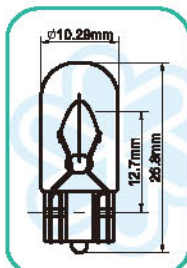

Fig	Blick No.	Specification				ECE	Ref No.	
A09	A0922	6V	3W	WB	T10			
	A0924	6V	2W	WB	T10			
	A0942	12V	3W	WB	T10	E	2821	
	A0944	12V	2CP	WB	T10		194	
	A0945	12V	1CP	WB	T10		161	
	A0946	12V	5W	WB	T10	E	2825	
	A0946LL	12V	5W	WB	T10	LONG LIFE	E	
	A0946M	12V	5W	WB	T10	AMBER	E	2827 168
	A0946NB	12V	5W	WB	T10	NATURAL BLUE	E	
	A0946F	12V	5W	WB	T10	FROSTED		
	A0948	12V	2W	WB	T10			
	A0949	12V	3CP	WB	T10			
	A0962	24V	3W	WB	T10	E	2841	
	A0966	24V	5W	WB	T10	E	2845