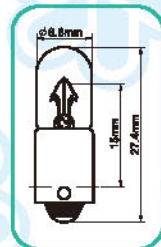

LAMP FOR INTERIOR LIGHT

T10

Fig	Blick No.	Specification			Ref No.
A05	A0523	6V	0.6W	BA7S T6.5	3798
	A0524	6V	2W	BA7S T6.5	
	A0541	12V	1.2W	BA7S T6.5	
	A0542	12V	2W	BA7S T6.5	3898
	A0543	12V	3W	BA7S T6.5	
	A0562	24V	2W	BA7S T6.5	
	A0563	24V	3W	BA7S T6.5	3899
	A0564	30V	2W	BA7S T6.5 C-2F	
A0566	30V	3W	BA7S T6.5 C-2F		

Fig	Blick No.	Specification			ECE	Ref No.
A06G	A0623G	6V	3W	BA9S T8.5		
	A0624G	6V	4W	BA9S T8.5	E	3892
	A0642G	12V	2W	BA9S T8.5		3796
	A0643G	12V	3W	BA9S T8.5		3894
	A0644G	12V	4W	BA9S T8.5	E	3893
	A0644GLL	12V	4W	BA9S T8.5 LONG LIFE	E	
	A0645G	12V	5W	BA9S T8.5		3860
	A0648G	12V	3.4W	BA9S T8.5		
	A0862G	24V	2W	BA9S T8.5		3797
	A0864G	24V	4W	BA9S T8.5	E	3930
	A0664GLL	24V	4W	BA9S T8.5 LONG LIFE	E	
	A0665G	24V	5W	BA9S T8.5		
	A0668G	30V	2W	BA9S T8.5		

Fig	Blick No.	Specification			Ref No.
A07	A0720	6V	0.5CP	E10 T10	40
	A0742	12V	3W	E10 T10	
	A0743	12V	2.8W	E10 T10	
	A0744	12V	4W	E10 T10	
	A0762	24V	3W	E10 T10	
	A0763	24V	2.8W	E10 T10	695

Fig	Blick No.	Specification			Ref No.
A08	A0820	6V	0.25CP	BA9S T10	1850
	A0821	6V	0.38CP	BA9S T10	1847
	A0824	6V	4W	BA9S T10	
	A0842	12V	3W	BA9S T10	1891
	A0845	12V	3CP	BA9S T10	1816
	A0862	24V	3W	BA9S T10	
	A0863	24V	3CP	BA9S T10	1873
	A0864	30V	2W	BA9S T10	
	A0865	24V	3.5CP	BA9S T10	313