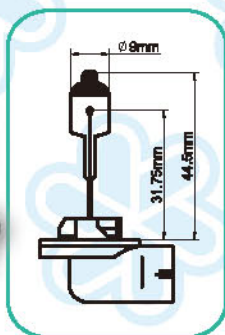

HALOGEN LAMPS

881

Fig	Blick No.	Specification				Ref No.
A110	A11043	12V	27W	PGJ13	881	881
	A11043BU	12V	27W	PGJ13	881	BLUE WHITE

889

Fig	Blick No.	Specification				Ref No.
A115	A10441	12V	27W	PGJ13	889	889