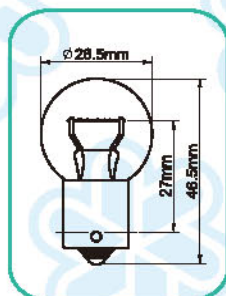

Fig	Blick No.	Specification					Ref No.
A23	A2328	6V	15W	BA15S	G25		
	A2346	12V	18W	BA15S	G25		7527
	A2348	12V	15W	BA15S	G25		7533
	A2366	24V	18W	BA15S	G25		7535
	A2368	24V	15W	BA15S	G25