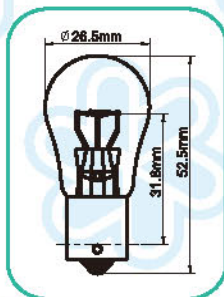

LAMPS FOR PARK, TAIL & NUMBER PLATE LIGHT

S25

S25

S25

S25

Fig	Blick No.	Specification	ECE	Ref No.
A24	A2447LL	12V 21W BA15S S25 LONG LIFE	E	
	A2487LL	24V 21W BA15S S25 LONG LIFE	E	

Fig	Blick No.	Specification	ECE	Ref No.
A24W	A2427W	6V 21W BA15S S25	E	7501
	A2428W	6V 15W BA15S S25		7523
	A2429W	6V 21CP BA15S S25		1129
	A2442W	12V 27W(32CP) BA15S S25		1158
	A2445W	12V 20W BA15S S25		
	A2446W	12V 23W(32CP) BA15S S25		1073
	A2446WD	12V 23W(32CP) BA15D S25		1078
	A2447W	12V 21W BA15S S25	E	7506
	A2447WD	12V 21W BA15D S25	E	
	A2448W	12V 15W BA15S S25		7533
	A2449W	12V 18W BA15S S25		
	A2461W/28V	28V 26W BA15S S25		
	A2463W	24V 23W BA15S S25		
	A2464W	24V 24W BA15S S25		
	A2466W	24V 18W BA15S S25		
	A2467W	24V 21W BA15S S25	E	7511
	A2467WD	24V 21W BA15D S25	E	7512
	A2468W	24V 15W BA15S S25		7529
	A2469W	24V 20W BA15S S25		
	A2485W	12V 21W BAU15S S25 AMBER PAINTED	E	7507
	A2485WLD	12V 21W BAU15S S25 COATING IN AMBER		
	A2495W	24V 21W BAU15S S25 AMBER PAINTED	E	7510
	A2447WR-BAW15S	12V 21W BAW15S S25 RED PAINTED		
	A2487WR-BAW15S	24V 21W BAW15S S25 RED PAINTED		