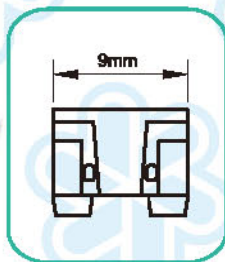

Fig	Blick No.	Plug-in Fuse			
A163	A163031	7.5AMP	Super Mini Plug-in Fuse	9MM	BROWN
	A163041	10AMP	Super Mini Plug-in Fuse	9MM	RED
	A163051	15AMP	Super Mini Plug-In Fuse	9MM	BLUE
	A163061	20AMP	Super Mini Plug-In Fuse	9MM	YELLOW
	A163071	25AMP	Super Mini Plug-in Fuse	9MM	CLEAR
	A163081	30AMP	Super Mini Plug-in Fuse	9MM	GREEN