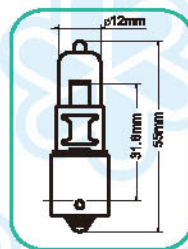

MINI HALOGEN LIGHT LAMPS

HB3C

Fig	Blick No.	Specification				Ref No.
A70	A7043	12V	5W	BA15S	HALOGEN	
	A7045	12V	10W	BA15S	HALOGEN	
	A7047	12V	21W	BA15S	HALOGEN	
	A7048	12V	15W	BA15S	HALOGEN	
	A7049	12V	20W	BA15S	HALOGEN	
	A7068	24V	20W	BA15S	HALOGEN	
	A7042 HB3C	12V	55W	BA15S	HALOGEN	
	A7066 HB3C	24V	55W	BA15S	HALOGEN	