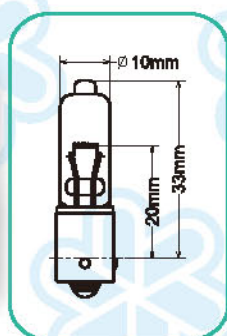

MINI HALOGEN LIGHT LAMPS

Fig	Blick No.	Specification				ECE	Ref No.
A102	A10243	12V	6W	BAX9S	HALOGEN	E	64132

Fig	Blick No.	Specification				ECE	Ref No.
A103	A10343	12V	21W	BAY9S	HALOGEN	E	
	A10343M	12V	21W	BAY9S	HALOGEN AMBER		
	A10363	24V	21W	BAY9S	HALOGEN		