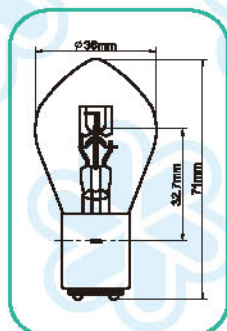

Fig	Blick No.	Specification			ECE	Ref No.
A37	A3722	6V	20/20W	BA20D B35		
	A3726	6V	15/15W	BA20D B35		
	A3727	6V	25/25W	BA20D B35		7323
	A3728	6V	35/35W	BA20D B35		
	A3747	12V	25/25W	BA20D B35 S1	E	7326
	A3748	12V	35/35W	BA20D B35 S2	E	7327
	A3749	12V	45/40W	BA20D B35		7351
	A3767	24V	45/45W	BA20D B35		
	A3768	24V	35/35W	BA20D B35		
	A3769	24V	45/40W	BA20D B35		7360