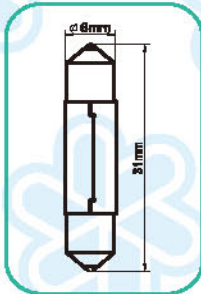

FESTOON LAMPS

6X31MM