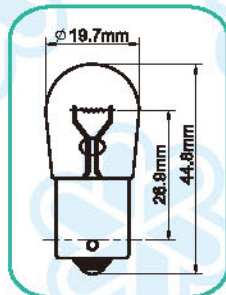

Fig	Blick No.	Specification					Ref No.
A22W	A2228W	6V	15CP	BA15S	B19		209
	A2228WD	6V	15CP	BA15D	B19		210
	A2242W	12V	12CP	BA15S	B19		105
	A2242WD	12V	12CP	BA15D	B19		104
	A2245W	12V	15W	BA15S	B19		
	A2248W	12V	15CP	BA15S	B19		1003
	A2248WD	12V	15CP	BA15D	B19		1004
	A2268W	24V	15CP	BA15S	B19		1309