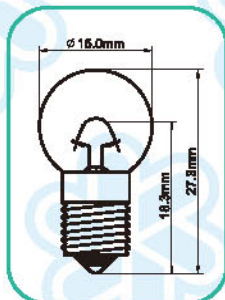

G11

Fig	Blick No.	Specification				Ref No.
A02	A0210/2.5V	2.5V	0.2AMP	E10	G11	
	A0211/1.5W	2.5V	1.5W	E10	G11	
	A0216/4.8V	4.8V	0.3AMP	E10	G11	
	A0223	6V	0.6W	E10	G11	
	A0242	12V	3W	E10	G11	
	A0262	24V	3W	E10	G11	
	A0263	24V	2.8W	E10	G11	

G15

Fig	Blick No.	Specification				Ref No.
A03	A0322	6V	2CP	BA9S	G15	55
	A0324	6V	2.4W	BA9S	G15	
	A0342	12V	2CP	BA9S	G15	57
	A0343	12V	6W	BA9S	G15	
	A0362	24V	2CP	BA9S	G15	456
	A0363	24V	6W	BA9S	G15	

G15