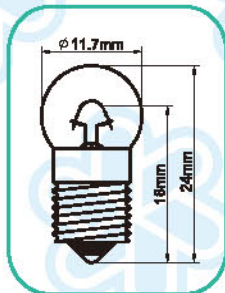

G11

Fig	Blick No.	Specification				Ref No.
A02	A0210/2.5V	2.5V	0.2AMP	E10	G11	
	A0211/1.5W	2.5V	1.5W	E10	G11	
	A0216/4.8V	4.8V	0.3AMP	E10	G11	
	A0223	6V	0.6W	E10	G11	
	A0242	12V	3W	E10	G11	
	A0262	24V	3W	E10	G11	
	A0263	24V	2.8W	E10	G11	