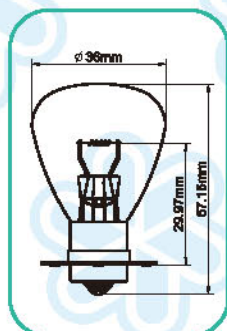

RP35

Fig	Blick No.	Specification				Ref No.
A31	A3123	6V	35W	P15S	RP35	A5575
	A3125	6V	50CP	P15S	RP35	7110
	A3145	12V	50CP	P15S	RP35	7111

RP35

Fig	Blick No.	Specification				Ref No.
A32	A3222	6V	25/25W	P15D	RP35	7578
	A3223	6V	35/35W	P15D	RP35	7579
	A3242	12V	25/25W	P15D	RP35	
	A3262	24V	50/50W	P15D	RP35	