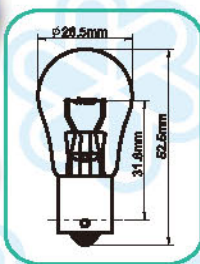

LAMPS FOR PARK, TAIL & NUMBER PLATE LIGHT

S25

S25

S25

S25

Fig	Blick No.	Specification	ECE	Ref No.
A24	A2447LL	12V 21W BA15S S25 LONG LIFE	E	
	A2487LL	24V 21W BA15S S25 LONG LIFE	E	

Fig	Blick No.	Specification	ECE	Ref No.
A24W	A2427W	6V 21W BA15S S25	E	7501
	A2428W	6V 15W BA15S S25		7523
	A2429W	6V 21CP BA15S S25		1129
	A2442W	12V 27W(32CP) BA15S S25		1158
	A2445W	12V 20W BA15S S25		
	A2446W	12V 23W(32CP) BA15S S25		1073
	A2446WD	12V 23W(32CP) BA15D S25		1078
	A2447W	12V 21W BA15S S25	E	7506
	A2447WD	12V 21W BA15D S25	E	
	A2448W	12V 15W BA15S S25		7533
	A2449W	12V 18W BA15S S25		
	A2461W/28V	28V 26W BA15S S25		
	A2463W	24V 23W BA15S S25		
	A2464W	24V 24W BA15S S25		
	A2466W	24V 18W BA15S S25		
	A2467W	24V 21W BA15S S25	E	7511
	A2467WD	24V 21W BA15D S25	E	7512
	A2468W	24V 15W BA15S S25		7529
	A2469W	24V 20W BA15S S25		
	A2485W	12V 21W BAU15S S25 AMBER PAINTED	E	7507
	A2485WLD	12V 21W BAU15S S25 COATING IN AMBER		
	A2495W	24V 21W BAU15S S25 AMBER PAINTED	E	7510
	A2447WR-BAW15S	12V 21W BAW15S S25 RED PAINTED		
	A2487WR-BAW15S	24V 21W BAW15S S25 RED PAINTED		