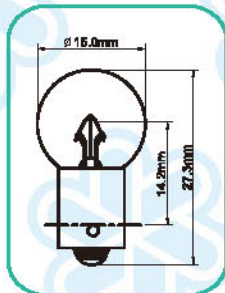

G11

Fig	Blick No.	Specification				Ref No.
A02	A0210/2.5V	2.5V	0.2AMP	E10	G11	
	A0211/1.5W	2.5V	1.5W	E10	G11	
	A0216/4.8V	4.8V	0.3AMP	E10	G11	
	A0223	6V	0.6W	E10	G11	
	A0242	12V	3W	E10	G11	
	A0262	24V	3W	E10	G11	
	A0263	24V	2.8W	E10	G11	

G15

Fig	Blick No.	Specification				Ref No.
A03	A0322	6V	2CP	BA9S	G15	55
	A0324	6V	2.4W	BA9S	G15	
	A0342	12V	2CP	BA9S	G15	57
	A0343	12V	6W	BA9S	G15	
	A0362	24V	2CP	BA9S	G15	456
	A0363	24V	6W	BA9S	G15	

G15