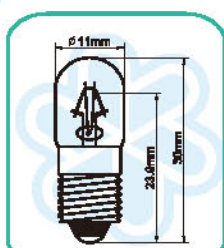

LAMP FOR INTERIOR LIGHT

T10

Fig	Blick No.	Specification			Ref No.
A05	A0523	6V	0.6W	BA7S T6.5	3798
	A0524	6V	2W	BA7S T6.5	
	A0541	12V	1.2W	BA7S T6.5	
	A0542	12V	2W	BA7S T6.5	3898
	A0543	12V	3W	BA7S T6.5	
	A0562	24V	2W	BA7S T6.5	
	A0563	24V	3W	BA7S T6.5	3899
	A0564	30V	2W	BA7S T6.5 C-2F	
A0566	30V	3W	BA7S T6.5 C-2F		

Fig	Blick No.	Specification			ECE	Ref No.
A06G	A0623G	6V	3W	BA9S T8.5		
	A0624G	6V	4W	BA9S T8.5	E	3892
	A0642G	12V	2W	BA9S T8.5		3796
	A0643G	12V	3W	BA9S T8.5		3894
	A0644G	12V	4W	BA9S T8.5	E	3893
	A0644GLL	12V	4W	BA9S T8.5 LONG LIFE	E	
	A0645G	12V	5W	BA9S T8.5		3860
	A0648G	12V	3.4W	BA9S T8.5		
	A0862G	24V	2W	BA9S T8.5		3797
	A0864G	24V	4W	BA9S T8.5	E	3930
	A0664GLL	24V	4W	BA9S T8.5 LONG LIFE	E	
	A0665G	24V	5W	BA9S T8.5		
	A0668G	30V	2W	BA9S T8.5		

Fig	Blick No.	Specification			Ref No.
A07	A0720	6V	0.5CP	E10 T10	40
	A0742	12V	3W	E10 T10	
	A0743	12V	2.8W	E10 T10	
	A0744	12V	4W	E10 T10	
	A0762	24V	3W	E10 T10	
	A0763	24V	2.8W	E10 T10	695

Fig	Blick No.	Specification			Ref No.
A08	A0820	6V	0.25CP	BA9S T10	1850
	A0821	6V	0.38CP	BA9S T10	1847
	A0824	6V	4W	BA9S T10	
	A0842	12V	3W	BA9S T10	1891
	A0845	12V	3CP	BA9S T10	1816
	A0862	24V	3W	BA9S T10	
	A0863	24V	3CP	BA9S T10	1873
	A0864	30V	2W	BA9S T10	
	A0865	24V	3.5CP	BA9S T10	313