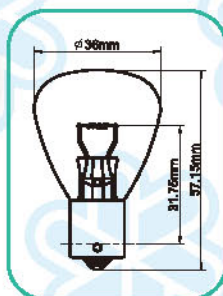

Fig	Blick No.	Specification				Ref No.
A27	A2726	6V	25/25W	PX15D	T19	A3625A
	A2728	6V	15/15W	PX15D	T19	A3598HA
	A2742	12V	30/30W	PX15D	T19	
	A2745	12V	15/15W	PX15D	T19	
	A2746	12V	25/25W	PX15D	T19	
	A2749	12V	18/18W	PX15D	T19	A3802V

Fig	Blick No.	Specification				Ref No.	
A27K	A27K26	6V	25/25W	PX15D	T19	KRYPTON	
	A27K46	12V	25/25W	PX15D	T19	KRYPTON	
	A27K48	12V	35/35W	PX15D	T19	KRYPTON	

Fig	Blick No.	Specification				ECE	Ref No.
A28	A2828	6V	15W	P26S	G25.5	E	7130
	A2842	12V	20W	P26S	G25.5		
	A2848	12V	15W	P26S	G25.5	E	7135
	A2848NB	12V	15W	P26S	G25.5	NATURAL BLUE	
	A2849	12V	18W	P26S	G25.5		
	A2868	24V	15W	P26S	G25.5		

Fig	Blick No.	Specification				Ref No.
A29	A2925	6V	25W(32CP)	BA15S	RP35	1133
	A2928	6V	35W	BA15S	RP35	7563
	A2942	12V	21W	BA15S	RP35	
	A2948	12V	35W(50CP)	BA15S	RP35	7568 1195
	A2949	12V	45W	BA15S	RP35	7569
	A2969	24V	45W	BA15S	RP35	7669