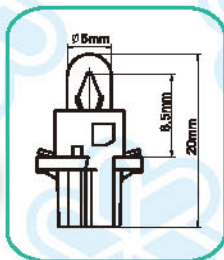

DASHBOARD LAMPS

Fig	Blick No.	Specification	Ref No.
A75V	A7542V	12V 1CP WHITE	PC181
	A7544V	12V 2CP WHITE	PC194
	A7546V	12V 3CP BLACK	PC188

Fig	Blick No.	Specification	Ref No.
A76V	A7642V	12V 1.1W EBS-N YELLOW	
	A7663V	24V 2W EBS-N BLACK	
	A7664V	24V 1.2W EBS-N GREY	N10407
	A7664-VI	24V 1.2W EBS-N BEIGE	