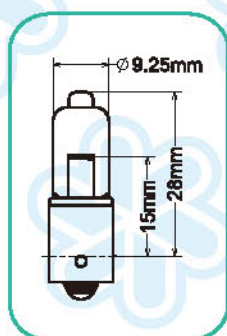

MINI HALOGEN LIGHT LAMPS

Fig	Blick No.	Specification				ECE	Ref No.
A102	A10243	12V	6W	BAX9S	HALOGEN	E	64132

Fig	Blick No.	Specification				ECE	Ref No.
A103	A10343	12V	21W	BAY9S	HALOGEN	E	
	A10343M	12V	21W	BAY9S	HALOGEN AMBER		
	A10363	24V	21W	BAY9S	HALOGEN		