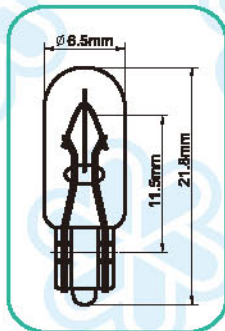

Fig	Blick No.	Specification			ECE	Ref No.
A06G	A0623G	6V	3W	BA9S T8.5		
	A0624G	6V	4W	BA9S T8.5	E	3892
	A0642G	12V	2W	BA9S T8.5		3796
	A0643G	12V	3W	BA9S T8.5		3894
	A0644G	12V	4W	BA9S T8.5	E	3893
	A0644GLL	12V	4W	BA9S T8.5 LONG LIFE	E	
	A0645G	12V	5W	BA9S T8.5		3860
	A0648G	12V	3.4W	BA9S T8.5		
	A0862G	24V	2W	BA9S T8.5		3797
	A0864G	24V	4W	BA9S T8.5	E	3930
	A0664GLL	24V	4W	BA9S T8.5 LONG LIFE	E	
	A0665G	24V	5W	BA9S T8.5		
	A0668G	30V	2W	BA9S T8.5		

WEDGE BASE LAMPS

T13

T15

T6.5

T8.3

Fig	Blick No.	Specification	Ref No.
A56	A5644	12V 10W WB T13	
	A5643	12V 13W WB T13	
	A5645	12V 15W WB T13	

Fig	Blick No.	Specification	ECE	Ref No.
A58	A5840	12V 16W WB T15	E	
	A5841	12V 10W WB T15		
	A5843	12V 15W WB T15		
	A5844	12V 13W(12CP) WB T15		912
	A5845	12V 18W WB T15		
	A5847	12V 21W WB T15		
	A5848	12V 12W WB T15		
	A5849	12V 20W(21CP) WB T15		921
	A5862	24V 5W WB T15		
	A5863	24V 15W WB T15		
A5867	24V 21W WB T15			