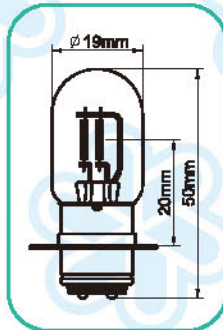

MOTORCYCLE LIGHT LAMPS

G25.5

Fig	Blick No.	Specification				Ref No.
A27	A2726	6V	25/25W	PX15D	T19	A3625A
	A2728	6V	15/15W	PX15D	T19	A3598HA
	A2742	12V	30/30W	PX15D	T19	
	A2745	12V	15/15W	PX15D	T19	
	A2746	12V	25/25W	PX15D	T19	
	A2749	12V	18/18W	PX15D	T19	A3802V

Fig	Blick No.	Specification				Ref No.	
A27K	A27K26	6V	25/25W	PX15D	T19	KRYPTON	
	A27K46	12V	25/25W	PX15D	T19	KRYPTON	
	A27K48	12V	35/35W	PX15D	T19	KRYPTON	

Fig	Blick No.	Specification				ECE	Ref No.
A28	A2828	6V	15W	P26S	G25.5	E	7130
	A2842	12V	20W	P26S	G25.5		
	A2848	12V	15W	P26S	G25.5	E	7135
	A2848NB	12V	15W	P26S	G25.5	NATURAL BLUE	
	A2849	12V	18W	P26S	G25.5		
	A2868	24V	15W	P26S	G25.5		

Fig	Blick No.	Specification				Ref No.
A29	A2925	6V	25W(32CP)	BA15S	RP35	1133
	A2928	6V	35W	BA15S	RP35	7563
	A2942	12V	21W	BA15S	RP35	
	A2948	12V	35W(50CP)	BA15S	RP35	7568 1195
	A2949	12V	45W	BA15S	RP35	7569
	A2969	24V	45W	BA15S	RP35	7669