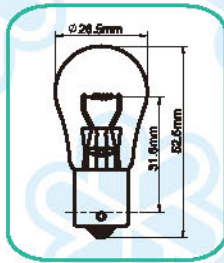

LAMPS FOR PARK, TAIL & NUMBER PLATE LIGHT

S25

Fig	Blick No.	Specification	ECE	Ref No.
A24	A2447LL	12V 21W BA15S S25 LONG LIFE	E	
	A2487LL	24V 21W BA15S S25 LONG LIFE	E	

Fig	Blick No.	Specification	ECE	Ref No.
A24W	A2427W	6V 21W BA15S S25	E	7501
	A2428W	6V 15W BA15S S25		7523
	A2429W	6V 21CP BA15S S25		1129
	A2442W	12V 27W(32CP) BA15S S25		1158
	A2445W	12V 20W BA15S S25		
	A2446W	12V 23W(32CP) BA15S S25		1073
	A2446WD	12V 23W(32CP) BA15D S25		1078
	A2447W	12V 21W BA15S S25	E	7506
	A2447WD	12V 21W BA15D S25	E	
	A2448W	12V 15W BA15S S25		7533
	A2449W	12V 18W BA15S S25		
	A2461W/28V	28V 26W BA15S S25		
	A2463W	24V 23W BA15S S25		
	A2464W	24V 24W BA15S S25		
	A2466W	24V 18W BA15S S25		
	A2467W	24V 21W BA15S S25	E	7511
	A2467WD	24V 21W BA15D S25	E	7512
	A2468W	24V 15W BA15S S25		7529
	A2469W	24V 20W BA15S S25		
	A2485W	12V 21W BAU15S S25 AMBER PAINTED	E	7507
	A2485WLD	12V 21W BAU15S S25 COATING IN AMBER		
	A2495W	24V 21W BAU15S S25 AMBER PAINTED	E	7510
	A2447WR-BAW15S	12V 21W BAW15S S25 RED PAINTED		
	A2487WR-BAW15S	24V 21W BAW15S S25 RED PAINTED		

Fig	Blick No.	Specification	Ref No.
A24N	A2447NM	12V 21W BA15S S25 NATURAL AMBER	
	A2447NR	12V 21W BA15S S25 NATURAL RED	
	A2447NB	12V 21W BA15S S25 NATURAL BLUE	
	A2447NY	12V 21W BA15S S25 NATURAL YELLOW	
	A2447NG	12V 21W BA15S S25 NATURAL GREEN	

Fig	Blick No.	Specification	ECE	Ref No.
A24HD	A2447HD	12V 21W BA15S S25 HEAVY DUTY	E	
	A2447HDLL	12V 21W BA15S S25 HD LONG LIFE	E	
	A2481HD	24V 25W BA15S S25 HEAVY DUTY		
	A2487HD	24V 21W BA15S S25 HEAVY DUTY	E