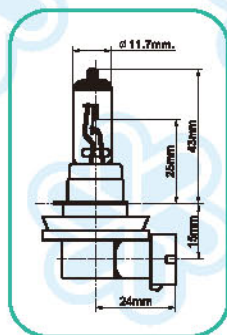

H9

Fig	Blick No.	Specification				ECE	Ref No.
A96	A9646	12V	65W	PGJ19-5	H9	E	64213

H10

Fig	Blick No.	Specification				Ref No.
A97	A9742	12V	42W	PY20D	H10	9145

HALOGEN LAMPS

H11

Fig	Blick No.	Specification				ECE	Ref No.
A98	A9845	12V	55W	PGJ19-2	H11	E	64211