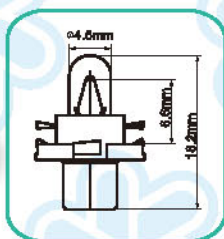

Fig	Blick No.	Specification	Ref No.
A77V	A7743V	12V 1.2W PIAGGO BROWN	
	A7743-VK	12V 1.2W PIAGGO BLACK	

Fig	Blick No.	Specification	Ref No.
A78V	A7843V	12V 1.2W BAX8.4D BLACK	
	A7863V	24V 1.2W BAX8.4D L.GREEN	
	A7864V	28V 2W BAX8.4D RED	