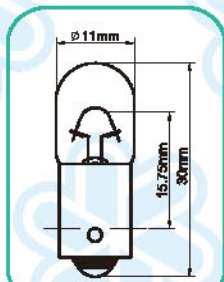

LAMP FOR INTERIOR LIGHT

T6.5

T8.5

T10

T10

Fig	Blick No.	Specification			Ref No.
A05	A0523	6V	0.6W	BA7S T6.5	3798
	A0524	6V	2W	BA7S T6.5	
	A0541	12V	1.2W	BA7S T6.5	
	A0542	12V	2W	BA7S T6.5	3898
	A0543	12V	3W	BA7S T6.5	
	A0562	24V	2W	BA7S T6.5	
	A0563	24V	3W	BA7S T6.5	3899
	A0564	30V	2W	BA7S T6.5 C-2F	
A0566	30V	3W	BA7S T6.5 C-2F		