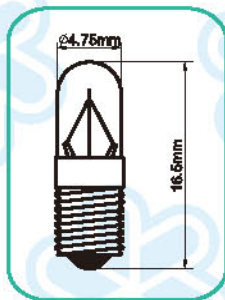

LAMP FOR INTERIOR LIGHT

T4.75

Fig	Blick No.	Specification				Ref No.
A44	A4442	12V	2W	E5	T4.75	
	A4443	12V	1.5W	E5	T4.75	
	A4462	24V	2W	E5	T4.75	
	A4463	24V	1.5W	E5	T4.75	

WEDGE BASE LAMPS

T10

Fig	Blick No.	Specification				ECE	Ref No.	
A09	A0922	6V	3W	WB	T10			
	A0924	6V	2W	WB	T10			
	A0942	12V	3W	WB	T10	E	2821	
	A0944	12V	2CP	WB	T10		194	
	A0945	12V	1CP	WB	T10		161	
	A0946	12V	5W	WB	T10	E	2825	
	A0946LL	12V	5W	WB	T10	LONG LIFE	E	
	A0946M	12V	5W	WB	T10	AMBER	E	2827 168
	A0946NB	12V	5W	WB	T10	NATURAL BLUE	E	
	A0946F	12V	5W	WB	T10	FROSTED		
	A0948	12V	2W	WB	T10			
	A0949	12V	3CP	WB	T10			
	A0962	24V	3W	WB	T10	E	2841	
	A0966	24V	5W	WB	T10	E	2845	