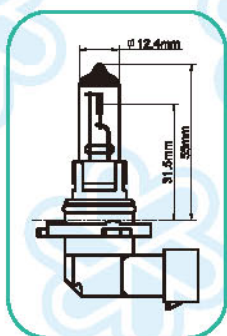

H9

Fig	Blick No.	Specification				ECE	Ref No.
A96	A9646	12V	65W	PGJ19-5	H9	E	64213

H10

Fig	Blick No.	Specification				Ref No.
A97	A9742	12V	42W	PY20D	H10	9145

HALOGEN LAMPS

H11

Fig	Blick No.	Specification				ECE	Ref No.
A98	A9845	12V	55W	PGJ19-2	H11	E	64211