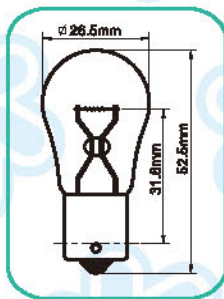

LAMPS FOR PARK, TAIL & NUMBER PLATE LIGHT

S25

Fig	Blick No.	Specification	ECE	Ref No.
A24	A2447LL	12V 21W BA15S S25 LONG LIFE	E	
	A2487LL	24V 21W BA15S S25 LONG LIFE	E	

Fig	Blick No.	Specification	ECE	Ref No.
A24W	A2427W	6V 21W BA15S S25	E	7501
	A2428W	6V 15W BA15S S25		7523
	A2429W	6V 21CP BA15S S25		1129
	A2442W	12V 27W(32CP) BA15S S25		1158
	A2445W	12V 20W BA15S S25		
	A2446W	12V 23W(32CP) BA15S S25		1073
	A2446WD	12V 23W(32CP) BA15D S25		1078
	A2447W	12V 21W BA15S S25	E	7506
	A2447WD	12V 21W BA15D S25	E	
	A2448W	12V 15W BA15S S25		7533
	A2449W	12V 18W BA15S S25		
	A2461W/28V	28V 26W BA15S S25		
	A2463W	24V 23W BA15S S25		
	A2464W	24V 24W BA15S S25		
	A2466W	24V 18W BA15S S25		
	A2467W	24V 21W BA15S S25	E	7511
	A2467WD	24V 21W BA15D S25	E	7512
	A2468W	24V 15W BA15S S25		7529
	A2469W	24V 20W BA15S S25		
	A2485W	12V 21W BAU15S S25 AMBER PAINTED	E	7507
	A2485WLD	12V 21W BAU15S S25 COATING IN AMBER		
	A2495W	24V 21W BAU15S S25 AMBER PAINTED	E	7510
	A2447WR-BAW15S	12V 21W BAW15S S25 RED PAINTED		
	A2487WR-BAW15S	24V 21W BAW15S S25 RED PAINTED		

Fig	Blick No.	Specification	Ref No.
A24N	A2447NM	12V 21W BA15S S25 NATURAL AMBER	
	A2447NR	12V 21W BA15S S25 NATURAL RED	
	A2447NB	12V 21W BA15S S25 NATURAL BLUE	
	A2447NY	12V 21W BA15S S25 NATURAL YELLOW	
	A2447NG	12V 21W BA15S S25 NATURAL GREEN	

Fig	Blick No.	Specification	ECE	Ref No.
A24HD	A2447HD	12V 21W BA15S S25 HEAVY DUTY	E	
	A2447HDLL	12V 21W BA15S S25 HD LONG LIFE	E	
	A2481HD	24V 25W BA15S S25 HEAVY DUTY		
	A2487HD	24V 21W BA15S S25 HEAVY DUTY	E