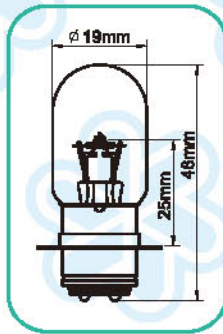

MOTORCYCLE LIGHT LAMPS

T19

Fig	Blick No.	Specification				Ref No.
A27	A2726	6V	25/25W	PX15D	T19	A3625A
	A2728	6V	15/15W	PX15D	T19	A3598HA
	A2742	12V	30/30W	PX15D	T19	
	A2745	12V	15/15W	PX15D	T19	
	A2746	12V	25/25W	PX15D	T19	
	A2749	12V	18/18W	PX15D	T19	A3802V

Fig	Blick No.	Specification				Ref No.	
A27K	A27K26	6V	25/25W	PX15D	T19	KRYPTON	
	A27K46	12V	25/25W	PX15D	T19	KRYPTON	
	A27K48	12V	35/35W	PX15D	T19	KRYPTON	

Fig	Blick No.	Specification				ECE	Ref No.
A28	A2828	6V	15W	P26S	G25.5	E	7130
	A2842	12V	20W	P26S	G25.5		
	A2848	12V	15W	P26S	G25.5	E	7135
	A2848NB	12V	15W	P26S	G25.5	NATURAL BLUE	
	A2849	12V	18W	P26S	G25.5		
	A2868	24V	15W	P26S	G25.5		

Fig	Blick No.	Specification				Ref No.
A29	A2925	6V	25W(32CP)	BA15S	RP35	1133
	A2928	6V	35W	BA15S	RP35	7563
	A2942	12V	21W	BA15S	RP35	
	A2948	12V	35W(50CP)	BA15S	RP35	7568 1195
	A2949	12V	45W	BA15S	RP35	7569
	A2969	24V	45W	BA15S	RP35	7669