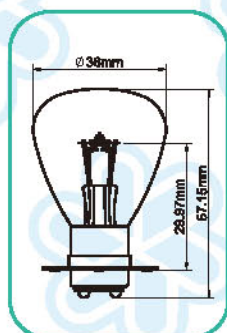

RP35

Fig	Blick No.	Specification				Ref No.
A31	A3123	6V	35W	P15S	RP35	A5575
	A3125	6V	50CP	P15S	RP35	7110
	A3145	12V	50CP	P15S	RP35	7111

RP35

Fig	Blick No.	Specification				Ref No.
A32	A3222	6V	25/25W	P15D	RP35	7578
	A3223	6V	35/35W	P15D	RP35	7579
	A3242	12V	25/25W	P15D	RP35	
	A3262	24V	50/50W	P15D	RP35	