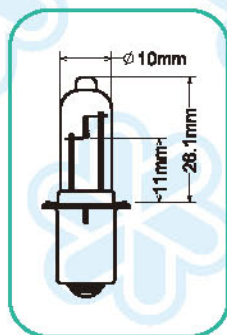

MINI HALOGEN LIGHT LAMPS

HS2

Fig	Blick No.	Specification					Ref No.
A71	A7128	6V	15W	PX13.5S	HS2	HALOGEN	64130
	A7148	12V	15W	PX13.5S	HS2	HALOGEN	64131

HS3

Fig	Blick No.	Specification					Ref No.
A72	A7223	6V	2.4W	PX13.5S	HS3	HALOGEN	