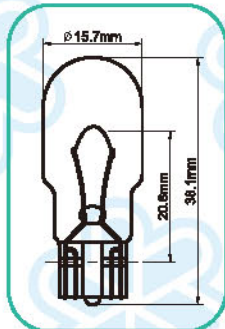

WEDGE BASE LAMPS

T6.5

Fig	Blick No.	Specification	Ref No.
A56	A5644	12V 10W WB T13	
	A5643	12V 13W WB T13	
	A5645	12V 15W WB T13	

Fig	Blick No.	Specification	ECE	Ref No.
A58	A5840	12V 16W WB T15	E	
	A5841	12V 10W WB T15		
	A5843	12V 15W WB T15		
	A5844	12V 13W(12CP) WB T15		912
	A5845	12V 18W WB T15		
	A5847	12V 21W WB T15		
	A5848	12V 12W WB T15		
	A5849	12V 20W(21CP) WB T15		921
	A5862	24V 5W WB T15		
	A5863	24V 15W WB T15		
A5867	24V 21W WB T15			

Fig	Blick No.	Specification	Ref No.
A63	A6341	12V 1.7W WB T6.5	
	A6343	12V 2W WB T6.5	
	A6342	12V 3W WB T6.5	
	A6344	12V 4W WB T6.5	

Fig	Blick No.	Specification	Ref No.
A64	A6442	12V 3W WB T8.3