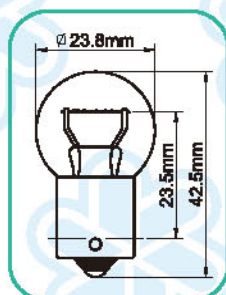

Fig	Blick No.	Specification					Ref No.
A23S	A23S28	6V	15W	BA15S	G23		
	A23S46	12V	18W	BA15S	G23		
	A23S48	12V	15W	BA15S	G23		
	A23S66	24V	18W	BA15S	G23		
	A23S68	24V	15W	BA15S	G23