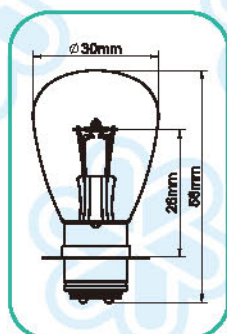

RP30

Fig	Blick No.	Specification			Ref No.
A43	A4325	6V	15/15W	P15D-25-3 RP30	
	A4327	6V	25/25W	P15D-25-3 RP30	
	A4328	6V	35/35W	P15D-25-3 RP30	
	A4345	12V	25/25W	P15D-25-3 RP30	
	A4347	12V	35/35W	P15D-25-3 RP30	