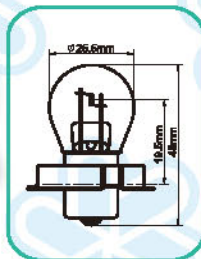

MOTORCYCLE LIGHT LAMPS

T19

T19

G25.5

RP35

Fig	Blick No.	Specification				Ref No.
A27	A2726	6V	25/25W	PX15D	T19	A3625A
	A2728	6V	15/15W	PX15D	T19	A3598HA
	A2742	12V	30/30W	PX15D	T19	
	A2745	12V	15/15W	PX15D	T19	
	A2746	12V	25/25W	PX15D	T19	
	A2749	12V	18/18W	PX15D	T19	A3802V