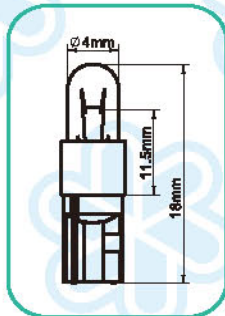

DASHBOARD LAMPS

Fig	Blick No.	Specification	Board Dim	Ref No.
A51V	A5142V	12V 1W B8.5D BLUE	2MM	2321MF N10362
	A5143V	12V 1.2W B8.5D BLACK		2721MF N14082
	A5144V	12V 2W B8.5D GREEN		2722MF N14087
	A5145V	12V 1.5W B8.5D BEIGE		2752MF N14581
	A5162V	24V 1W B8.5D L.BLUE		
	A5163V	24V 1.2W B8.5D GREY		2741MF N14083