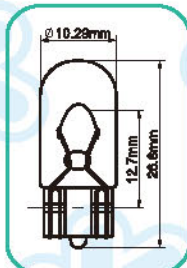

LAMP FOR INTERIOR LIGHT

T4.75

Fig	Blick No.	Specification				Ref No.
A44	A4442	12V	2W	E5	T4.75	
	A4443	12V	1.5W	E5	T4.75	
	A4462	24V	2W	E5	T4.75	
	A4463	24V	1.5W	E5	T4.75	

WEDGE BASE LAMPS

T10

Fig	Blick No.	Specification				ECE	Ref No.	
A09	A0922	6V	3W	WB	T10			
	A0924	6V	2W	WB	T10			
	A0942	12V	3W	WB	T10	E	2821	
	A0944	12V	2CP	WB	T10		194	
	A0945	12V	1CP	WB	T10		161	
	A0946	12V	5W	WB	T10	E	2825	
	A0946LL	12V	5W	WB	T10	LONG LIFE	E	
	A0946M	12V	5W	WB	T10	AMBER	E	2827 168
	A0946NB	12V	5W	WB	T10	NATURAL BLUE	E	
	A0946F	12V	5W	WB	T10	FROSTED		
	A0948	12V	2W	WB	T10			
	A0949	12V	3CP	WB	T10			
	A0962	24V	3W	WB	T10	E	2841	
	A0966	24V	5W	WB	T10	E	2845	