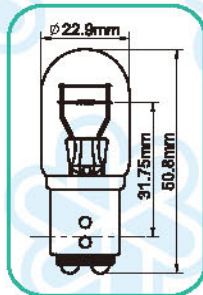

Fig	Blick No.	Specification					Ref No.
A21	A2146	12V	27W	BA15S/1	T19	KRYPTON	3497
	A2149	12V	27/8W	BAY15D/1	T19	KRYPTON	3496