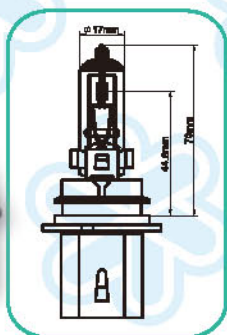

HALOGEN LAMPS

9007

Fig	Blick No.	Specification					Ref No.
A94	A9445	12V	65/55W	PX29T	HB5		9007
	A9445B	12V	65/55W	PX29T	HB5	BLUE	
	A9445BU	12V	65/55W	PX29T	HB5	BLUE WHITE	

H8

Fig	Blick No.	Specification				ECE	Ref No.
A95	A9543	12V	35W	PGJ19-1	H8	E	64212