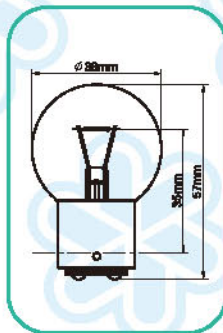

HEADLIGHT LAMPS

G40

Fig	Blick No.	Specification				Ref No.
A39	A3928	6V	35/35W	P45T	B35	
	A3929	6V	45/45W	P45T	B35	
	A3947	12V	75/70W	P45T	B35	
	A3949	12V	45/40W	P45T	B35	
	A3965	24V	50/50W	P45T	B35	
	A3967	24V	75/70W	P45T	B35	

Fig	Blick No.	Specification				Ref No.
A86	A8642	12V	12W	BA15S	M38	
	A8646	12V	6W	BA15S	M38	057
	A8646/1	12V	36W	BA15S	M38 C-8	002
	A8648/C8	12V	48W	BA15S	M38 C-8	023
	A8662	24V	12W	BA15S	M38	
	A8666	24V	36W	BA15S	M38 C-8	621
	A8668	24V	48W	BA15S	M38 C-8	623
	A8642FD	12V	12W	BA15D	M38 FROSTED	
	A8643FD	12V	20W	BA15D	M38 FROSTED	
	A8644FD	12V	24W	BA15D	M38 FROSTED	
	A8646FD	12V	36W	BA15D	M38 FROSTED	005
	A8662FD	24V	12W	BA15D	M38 FROSTED	817
	A8663FD	24V	20W	BA15D	M38 FROSTED	822
	A8666D	24V	36W	BA15D	M38 C-8	123

Fig	Blick No.	Specification				Ref No.
A87	A8742F	12V	12W	B22D	M38 FROSTED	804
	A8743F	12V	20W	B22D	M38 FROSTED	
	A8744F	12V	24W	B22D	M38 FROSTED	809
	A8746F	12V	36W	B22D	M38 FROSTED	
	A8748F	12V	48W	B22D	M38 FROSTED	
	A8762F	24V	12W	B22D	M38 FROSTED	816
	A8763F	24V	20W	B22D	M38 FROSTED	821
	A8764F	24V	24W	B22D	M38 FROSTED	
	A8766F	24V	36W	B22D	M38 FROSTED	624
	A8768	24V	48W	B22D	M38 C-8	
	A8768F	24V	48W	B22D	M38 FROSTED	

Fig	Blick No.	Specification				Ref No.
A88	A8842F-D	12V	20W	B22D	G40 FROSTED	
	A8862F-D	24V	20W	B22D	G40 FROSTED	
	A8872F	24V	20W	E27	G40 FROSTED