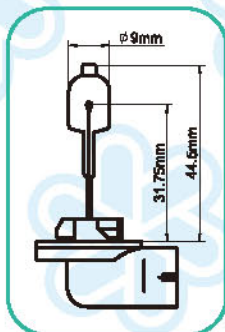

HALOGEN LAMPS

881

Fig	Blick No.	Specification				Ref No.
A110	A11043	12V	27W	PGJ13	881	881
	A11043BU	12V	27W	PGJ13	881	BLUE WHITE

889

Fig	Blick No.	Specification				Ref No.
A115	A10441	12V	27W	PGJ13	889	889