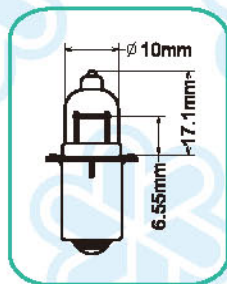

MINI HALOGEN LIGHT LAMPS

HS2

Fig	Blick No.	Specification					Ref No.
A71	A7128	6V	15W	PX13.5S	HS2	HALOGEN	64130
	A7148	12V	15W	PX13.5S	HS2	HALOGEN	64131

HS3

Fig	Blick No.	Specification					Ref No.
A72	A7223	6V	2.4W	PX13.5S	HS3	HALOGEN	