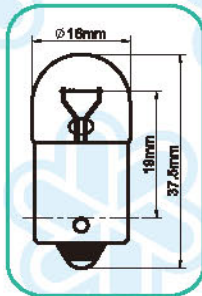

LAMPS FOR PARK, TAIL & NUMBER PLATE LIGHT

T16

Fig	Blick No.	Specification	ECE	Ref No.
A19 TW	A1953W	12V 5W BA15S T16	E	
	A1953WD	12V 5W BA15D T16	E	
	A1955W	12V 10W BA15S T16	E	
	A1973W	24V 5W BA15S T16	E	
	A1973WD	24V 5W BA15D T16	E	5627
	A1975W	24V 10W BA15S T16	E	5637
	A1975WD	24V 10W BA15D T16	E	
	A1978W	24V 15W BA15S T16		
	A1953WR-BAW15S	12V 5W BAW15S T16 ARGON RED PAINTED		
	A1955WR-BAW15S	12V 10W BAW15S T16 ARGON RED PAINTED		
	A1973WR-BAW15S	24V 5W BAW15S T16 ARGON RED PAINTED		
	A1975WR-BAW15S	24V 10W BAW15S T16 ARGON RED PAINTED		

Fig	Blick No.	Specification	ECE	Ref No.
A19THD	A1973HD	24V 5W BA15S T16 HEAVY DUTY	E	
	A1973HDLL	24V 5W BA15S T16 HD LONG LIFE	E	
	A1975HD	24V 10W BA15S T16 HEAVY DUTY	E	

Fig	Blick No.	Specification	ECE	Ref No.
A20	A2023	6V 5W BA15S G18.5		
	A2025	6V 10W BA15S G18.5		
	A2043	12V 5W BA15S G18.5	E	5007
	A2044	12V 8W BA15S G18.5		67
	A2045	12V 10W BA15S G18.5	E	631
	A2063	24V 5W BA15S G18.5	E	5627
	A2064	24V 4CP BA15S G18.5		303
	A2065	24V 10W BA15S G18.5	E	
	A2066	24V 7W BA15S G18.5		

Fig	Blick No.	Specification	ECE	Ref No.
A20T	A2053	12V 5W BA15S T16	E	5007
	A2053D	12V 5W BA15D T16	E	
	A2055	12V 10W BA15S T16	E	5008
	A2073	24V 5W BA15S T16	E	
	A2073D	24V 5W BA15D T16	E	
	A2075	24V 10W BA15S T16	E	5632