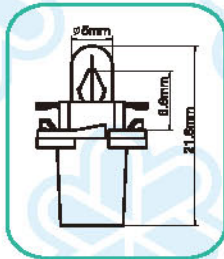

DASHBOARD LAMPS

Fig	Blick No.	Specification	Ref No.
A75V	A7542V	12V 1CP WHITE	PC181
	A7544V	12V 2CP WHITE	PC194
	A7546V	12V 3CP BLACK	PC188

Fig	Blick No.	Specification	Ref No.
A76V	A7642V	12V 1.1W EBS-N YELLOW	
	A7663V	24V 2W EBS-N BLACK	
	A7664V	24V 1.2W EBS-N GREY	N10407
	A7664-VI	24V 1.2W EBS-N BEIGE	