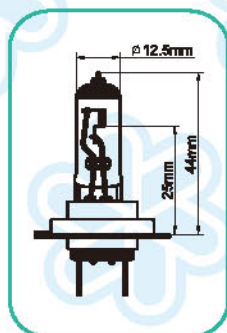

HALOGEN LAMPS

H7

Fig	Blick No.	Specification				ECE	Ref No.
A90	A9040	12V	100W	PX26D	H7		
	A9045	12V	55W	PX26D	H7	E	64210
	A9045B	12V	55W	PX26D	H7	BLUE	
	A9045AW	12V	55W	PX26D	H7	ALL WEATHER	64210ALS
	A9045BU	12V	55W	PX26D	H7	BLUE WHITE	E 64210CB
	A9045PR	12V	55W	PX26D	H7	PREMIUM	E 64210SUP
	A9067	24V	70W	PX26D	H7	E	64215
A9060	24V	100W	PX26D	H7			