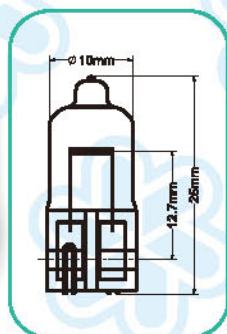

MINI HALOGEN LIGHT LAMPS

HS2

Fig	Blick No.	Specification					Ref No.
A71	A7128	6V	15W	PX13.5S	HS2	HALOGEN	64130
	A7148	12V	15W	PX13.5S	HS2	HALOGEN	64131

HS3

Fig	Blick No.	Specification					Ref No.
A72	A7223	6V	2.4W	PX13.5S	HS3	HALOGEN	