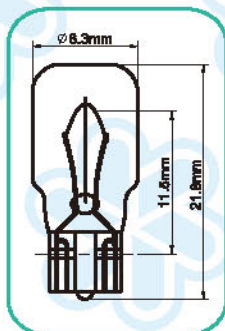

WEDGE BASE LAMPS

T13

T15

T6.5

T8.3

Fig	Blick No.	Specification	Ref No.
A56	A5644	12V 10W WB T13	
	A5643	12V 13W WB T13	
	A5645	12V 15W WB T13	

Fig	Blick No.	Specification	ECE	Ref No.
A58	A5840	12V 16W WB T15	E	
	A5841	12V 10W WB T15		
	A5843	12V 15W WB T15		
	A5844	12V 13W(12CP) WB T15		912
	A5845	12V 18W WB T15		
	A5847	12V 21W WB T15		
	A5848	12V 12W WB T15		
	A5849	12V 20W(21CP) WB T15		921
	A5862	24V 5W WB T15		
	A5863	24V 15W WB T15		
A5867	24V 21W WB T15			