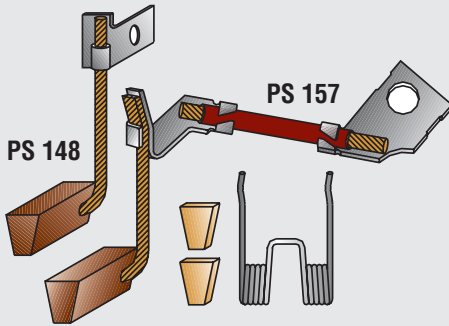

PSX 148-157

**594 063,127,254
594 129,130,253**

**1-PS 148
1-PS 157**

183450, 940
184231, 348, 456, 457, 550, 646, 727, 880, 881,
185243-246, 597, 690, 722, 740-742, 758, 850
186045, 140, 214, 215, 269, 276, 424, 441, 442,
476, 625, 626, 708, 887
187027, 259, 332, 515
188339
D6RA7, 13, 15, 17, 19, 21-23, 25-30, 32, 34, 39-44,
46, 48-50
D6RA52-56, 59, 60, 62, 63, 66, 70, 72, 75, 141, 161,
661, 721

OPEL ASTRA
CORSA

**VOLVO
RENAULT**

Gerilim / Voltage
(Volt)

12

Ölçü / Dimension
(mm)

4,5/9x11x18

PSX 148-158

**594 169-386
594 132-385**