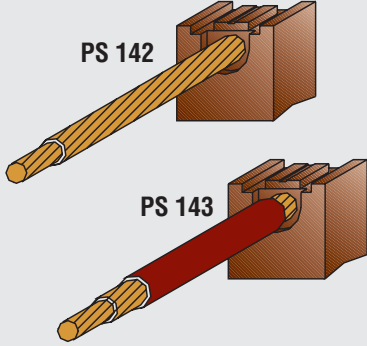

Takım Sipariş Kodu / Set Order Code

Özellikler
Properties

Motor Numarası / Unit No.

Araç Modeli/Vehicle Model

PSX 142-143

185 658