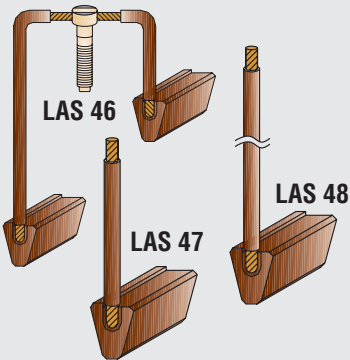

12

Ölçü / Dimension
(mm)

10,3/4,7x13,3x17,5

LASX 46-47-48

606 002 05 (TAB114)

1-LAS 46
1-LAS 47
1-LAS 4825696
M 100

LANDROVER

Gerilim / Voltage
(Volt)