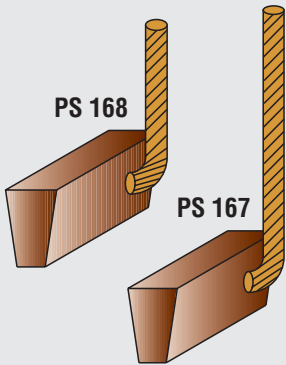

PSX 168-167

**192 285
191 771**

**2-PS 168
2-PS 167**

D6GSP19

**VOLKSWAGEN
AUDI**

**Gerilim / Voltage
(Volt)**

12

**Ölçü / Dimension
(mm)**

3,9/6,4x10x15,5