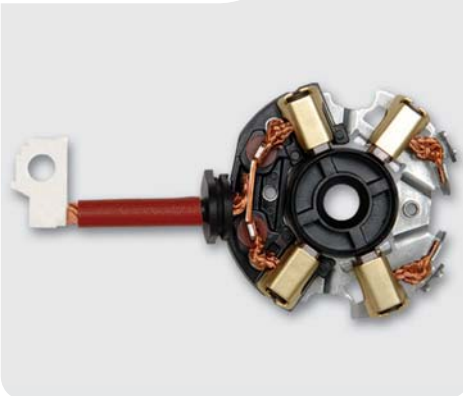

BO 1582

BSX 157-158 6x18x14,5 12 Volt

UYGUN OEM NO / REPLACING OE-REF
1 004 336 456, 460, 463, 802, 835, 908, 946, 949, 994

MOTOR NO / UNIT NO
0 001 110 053, 089, 113
DW (R) 1.7/1.8 kW saat yönü / clockwise
kablo boyu / cable length 125 mm

ARAÇ MODELİ / VEHICLE MODEL

BMW 7.30 - 2.8
OPEL ASTRA 1.8i, 2.0i,
FRONTERA, OMEGA
VECTRA 1.8i
RENAULT EXPRES 1.9D
MEGANE 1.9D,
CLIO 1.9D, R9/19 1.9D
VOLVO S40 1.9D

4 KÖMÜRLÜ / WITH 4 BRUSHES