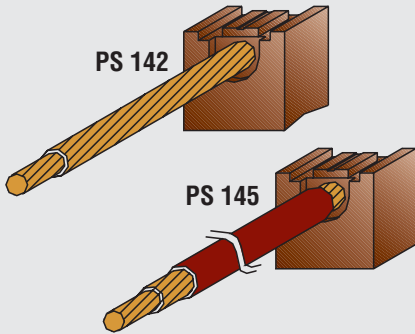

7x14x13,7

PSX 142-144187 778
187 7792-PS 142
2-PS 144

D7R5, 11, 15

PEUGEOT PARTNER
CITROENGerilim / Voltage
(Volt)

12

Ölçü / Dimension
(mm)

7x14x13,7

PSX 142-145185 658,187 639
188 571,191 6632-PS 142
2-PS 145