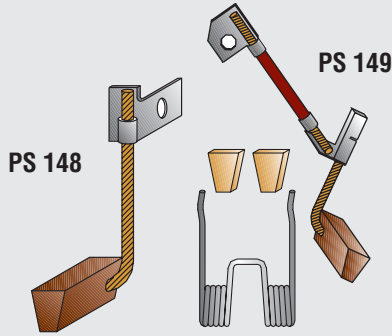

MARŞ MOTORU KÖMÜRLERİ/STARTER BRUSHES - Replacing PAL PARIS RHONE

Takım Sipariş Kodu / Set Order Code

**Özellikler
Properties**

Motor Numarası / Unit No.

Araç Modeli/Vehicle Model

PSX 146-147

**594 064
594 072**

**1-PS 146
1-PS 147**

184030, 184205
D6RA8,10

RENAULT CLIO
COUPE
MEGANE
CABRIOLET
SCENIC

Gerilim / Voltage
(Volt)

12

Ölçü / Dimension
(mm)

4,5/9x11x14

PSX 148-149

**594 060
594 070**

**1-PS 148
1-PS 149**

182505, 551
183199, 212
184413, 470, 471
185310, 874

PEUGEOT KARSAN
BOXER
PARTNER
RENAULT MEGANE
CABRIOLET
SCENIC
COUPE

Gerilim / Voltage
(Volt)

12

Ölçü / Dimension
(mm)

4,5/9x11x18

PSX 148-157

**594 063,127,254
594 129,130,253**

**1-PS 148
1-PS 157**

183450, 940
184231, 348, 456, 457, 550, 646, 727, 880, 881,
185243-246, 597, 690, 722, 740-742, 758, 850
186045, 140, 214, 215, 269, 276, 424, 441, 442,
476, 625, 626, 708, 887
187027, 259, 332, 515
188339
D6RA7, 13, 15, 17, 19, 21-23, 25-30, 32, 34, 39-44,
46, 48-50
D6RA52-56, 59, 60, 62, 63, 66, 70, 72, 75, 141, 161,
661, 721

OPEL ASTRA
CORSA

**VOLVO
RENAULT**

Gerilim / Voltage
(Volt)

12

Ölçü / Dimension
(mm)

4,5/9x11x18

PSX 148-158

**594 169-386
594 132-385**

**1-PS 148
1-PS 158**

182549
185547, 722
186060, 502, 848, 886
187026
188401, 564
190549
D6 RA33, 37 47, 51, 57, ?, 133, 571

RENAULT MEGANE D

Gerilim / Voltage
(Volt)

12

Ölçü / Dimension
(mm)

4,5/9x11x18