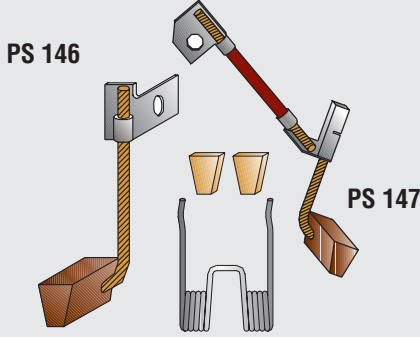

MARŞ MOTORU KÖMÜRLERİ/STARTER BRUSHES - Replacing PAL PARIS RHONE

Takım Sipariş Kodu / Set Order Code

**Özellikler
Properties**

Motor Numarası / Unit No.

Araç Modeli/Vehicle Model

PSX 146-147

**594 064
594 072**

**1-PS 146
1-PS 147**

184030, 184205
D6RA8,10

RENAULT CLIO
COUPE
MEGANE
CABRIOLET
SCENIC

Gerilim / Voltage
(Volt)

12

Ölçü / Dimension
(mm)

4,5/9x11x14

PSX 148-149

**594 060
594 070**