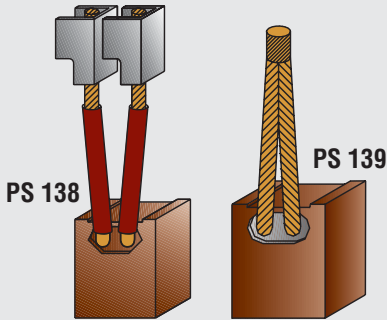

1-PS 138
1-PS 139

D9R84
D9R121

CITROEN BERLINGO
JUMPER
XSARA
PEUGEOT 205, 305
306, 307
405, 406
407, J5
PARTNER
VITARA
SUZUKI

Gerilim / Voltage
(Volt)

12

Ölçü / Dimension
(mm)

9x18x22

PSX 140-141

182 051