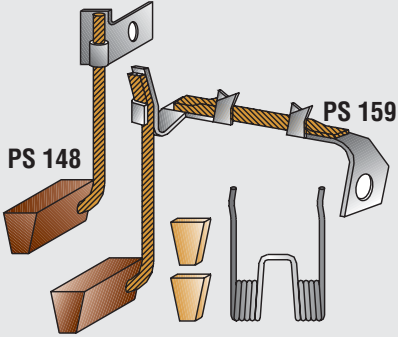

Takım Sipariş Kodu / Set Order Code

Özellikler
Properties

Motor Numarası / Unit No.

Araç Modeli/Vehicle Model

PSX 148-159

594 317,360
594 318,323,359,364