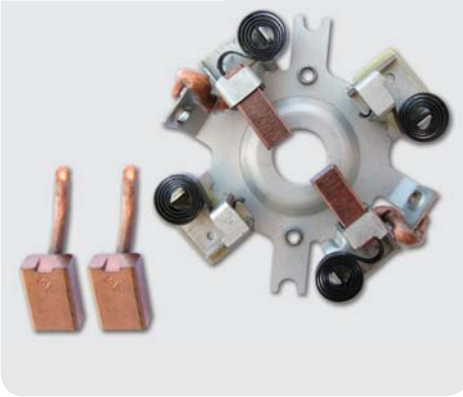

MA 5261

MASX 25-26 9x16x23 12 Volt

UYGUN OEM NO / REPLACING OE-REF
2 004 336 021

MOTOR NO / UNIT NO
0631 180 01009
0632 071 43 00

ARAÇ MODELİ / VEHICLE MODEL

FIAT AGRICULTURE,
ALLIS, COMMERCIAL

4 KÖMÜRLÜ / WITH 4 BRUSHES