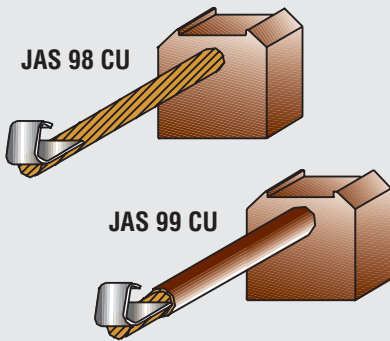

JASX 98-99 CU

ME 700 140

2-JAS 98 CU
2-JAS 99 CU

Mazda 8599-24-750
Mitsubishi MD618460
ME700127/ME701188
Nissan 23378-W3410

MAZDA
MITSUBISHI
NISSAN

Gerilim / Voltage
(Volt)

12

Ölçü / Dimension
(mm)

6,8x18x18

JX 30-31 S CU

749 904 31