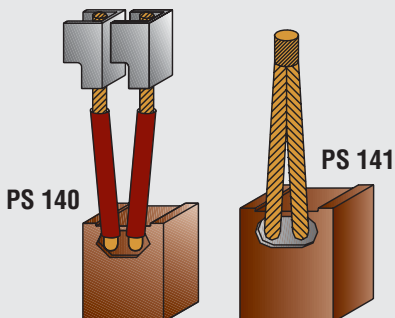

2-PS 140
2-PS 141

D9R73, 89-91, 96, 99, 105, 106, 118, 122, 126,
D9R135, 139, 142

PEUGEOT
RENAULT
CITROEN
CHRYSLER

Gerilim / Voltage
(Volt)

12

Ölçü / Dimension
(mm)

9x18x22