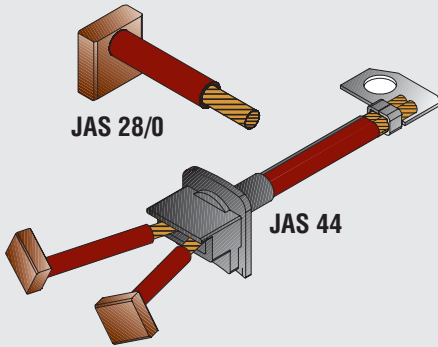

JASX 44-28/0

M647 X034 71, 04571
M647 X055 71, 05871

1-JAS 44
2-JAS 28/0

M1T60285

RENAULT
KANGOO 1,5
DIESEL

Gerilim / Voltage
(Volt)

12

Ölçü / Dimension
(mm)

4,5x12x12,5