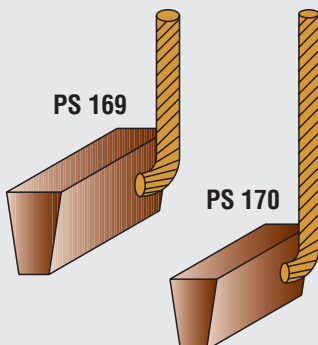

PSX 169-170

**191 772
191 773**

**2-PS 169
2-PS 170**

D6GS11-13

**AUDI A3
SEAT IBIZA
LEON
TOLEDO**

**Gerilim / Voltage
(Volt)**

12

**Ölçü / Dimension
(mm)**

3,9/6,4x10x15,5

**VOLKSWAGEN
GOLF
JETTA
PASSAT
POLO
TOURAN
TRANSPORTER
OCTAVIA**

SKODA