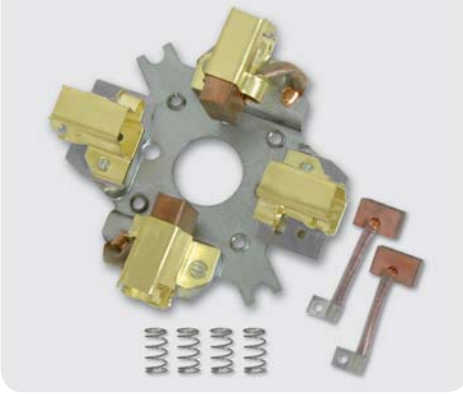

BO 1641

BSX 163/164   **10x25x15**   **12 Volt**

UYGUN OEM NO / REPLACING OE-REF

2 004 336 028, 044, 067

MOTOR NO / UNIT NO

0 001 367 020, 021-047, 049, 050, 052, 054-059, 061-066,
068, 300-303
369 001-023, 025, 200
JF (R) 3.0, 3.1, 3.6 kW

ARAÇ MODELİ / VEHICLE MODEL

FORD	CARGO
VOLVO	
MERCEDES	KAMYON / TRUCK
FORD	
MASSEY FERGUSON	TRAKTÖR / TRACTOR (1995-1998)

4 KÖMÜRLÜ / WITH 4 BRUSHES