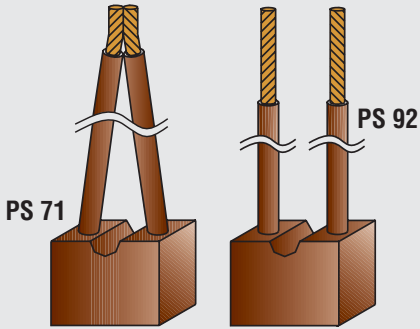

PSX 71-92

73829

1-PS 71
1-PS 92

D8E21, 22, 27, 30, 31, 37, 41, 43, 49, 50, 54,
D8E57, 58, 60, 63, 64, 66, 68, 70, 76, 86, 94,
D8E96, 97, 98, 104, 106

CITROEN C25
FIAT DUCATO
PEUGEOT 404, 504, J5

Gerilim / Voltage
(Volt)

12

Ölçü / Dimension
(mm)

7x18x14