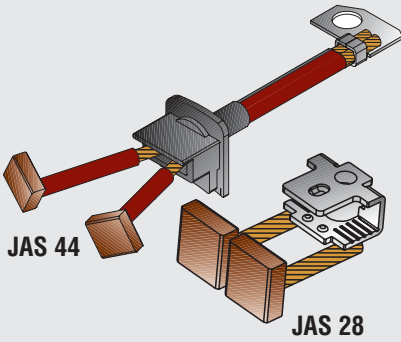

JASX 44-28

M647 X034 71,04571
M647 X055 71,05871

1-JAS 44
1-JAS 28

M1T60285

NISSAN
FORD DIESEL

Gerilim / Voltage
(Volt)

12

Ölçü / Dimension
(mm)

4,5x12x12,5