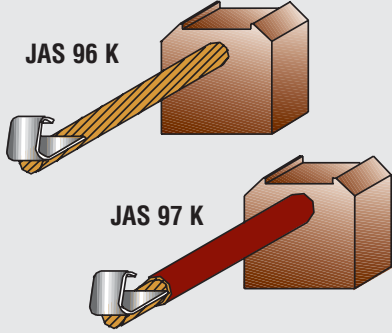

MITSUBISHI CANTER 429

MARŞ MOTORU KÖMÜRLERİ/STARTER BRUSHES - Replacing MITSUBISHI

Takım Sipariş Kodu / Set Order Code

Özellikler
Properties

Motor Numarası / Unit No.

Araç Modeli/Vehicle Model

JASX 96-97/K

M648 C263 71