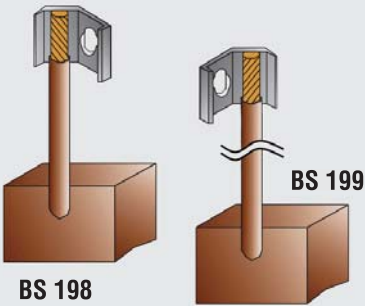

2 004 320 163
2 004 320 164

2-BS 198
2-BS 199

0 001 368 083

Gerilim / Voltage
(Volt)

24

Ölçü / Dimension
(mm)

8x25x13

DAF
LEYLAND