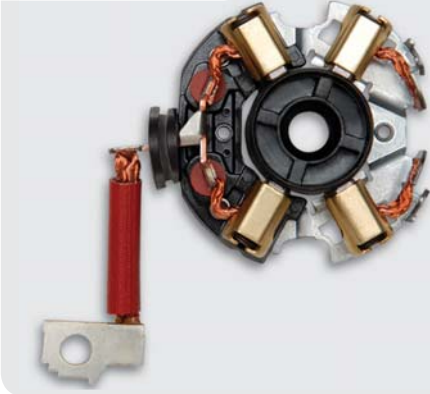

BO 1585

BSX 157-158 6x18x14,5 12 Volt

UYGUN OEM NO / REPLACING OE-REF

1 004 336 301, 394, 400, 401, 404, 405, 407, 409, 412, 413, 430, 431, 437, 445, 450, 452, 455, 458, 709, 720, 730, 731, 734-736, 738, 741, 742, 778, 779, 804, 807, 819, 826, 829, 836, 840, 860, 864, 909, 914, 924, 925, 931, 942, 947, 955, 956, 959, 962, 976, 981, 984, 996, 997, 999

MOTOR NO / UNIT NO

0 001 109 001-003, 006-009, 014, 017, 018, 021, 022, 025, 026, 028, 030, 031, 033, 036, 040, 043, 045, 048, 049, 057, 058
110 004, 005, 007, 008, 022-025, 027-030, 039-046, 051-056, 063-068, 100-102, 104-108, 110-113, 115, 120, 122-127, 999
115 002, 007 / 0 001 123 001 / 0 001 124 015 / 0 001 125 501-504, 507 F010 ALO 101
DB (R) / DW (R) 12V 1.7/2.0 kW saat yönü / clockwise
kablo boyu / cable length 86 mm

4 KÖMÜRLÜ / WITH 4 BRUSHES

ARAÇ MODELİ / VEHICLE MODELS

BMW 5.20D, 5.25i, 7.40
OPEL ASTRA 1.8i, 2.0i
FRONTERA, OMEGA,
VECTRA 1.8i
RENAULT MEGANE 1.9 D, CLIO, 1.9D
VOLVO S40 1.9 D
CITROEN JUMPER 1.9D, X SARA 1.9D
PEUGEOT PARTNER 1.9D
NISSAN XTERRA 2.8D
FIAT MAREA 1.9 JTD
DOBLO 1.9
VOLKSWAGEN POLO 1.9D