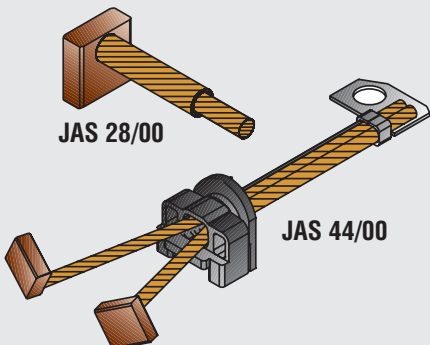

JASX 44-28/00

1-JAS 44
2-JAS 28/00

MOT20871, M321X45071

CITROEN
FIAT
PEUGEOT

Gerilim / Voltage
(Volt)

12

Ölçü / Dimension
(mm)

4,5x12x12,5