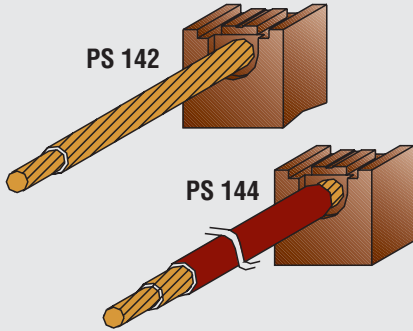

2-PS 142
2-PS 143

D7R

HYUNDAI STAREX
PEUGEOT
CITROEN

Gerilim / Voltage
(Volt)

12

Ölçü / Dimension
(mm)

7x14x13,7

PSX 142-144

187 778
187 779