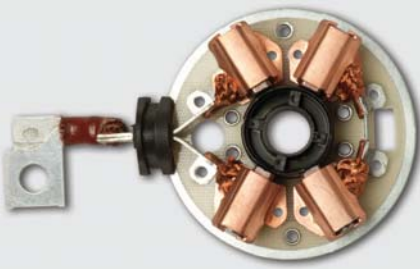

BO 1951

BSX 194-195 7,5x27x15,4/16,4 12 Volt

UYGUN OEM NO / REPLACING OE-REF

6 033 AD0 166, 370, 374
AD3 022, 042, 058
9 003 334 368

MOTOR NO / UNIT NO

0 001 230 001 - 016, 018, 020 - 024, 026, 027
EV (R) 12V 3.0 kW
HE95-M 12V (R)

ARAÇ MODELİ / VEHICLE MODEL

CHRYSLER PD 250
FORD CARGO 3227, 3226
KAMYON TRUCK
FORD FARGO, DODGE
MERCEDES KAMYON / TRUCK
M.FERGUSON TRAKTÖR / TRACTOR

4 KÖMÜRLÜ / WITH 4 BRUSHES