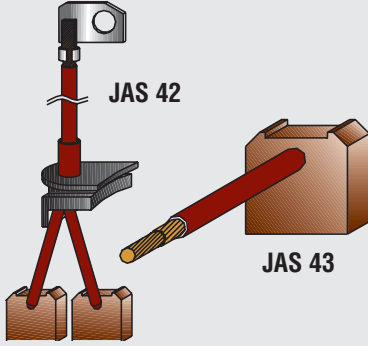

MARŞ MOTORU KÖMÜRLERİ/STARTER BRUSHES - Replacing MITSUBISHI

Takım Sipariş Kodu / Set Order Code

Özellikler
Properties

Motor Numarası / Unit No.

Araç Modeli/Vehicle Model

JASX 42-43

M647 C003 71
M648 C329 71

1-JAS 42
2-JAS 43

M1T 70381, 70485, 71781, 74081, 74181, 74281, 74381,
74481, 75781, 90281
N327-18-X66
MD 611 918

MAZDA
MITSUBISHI

Gerilim / Voltage
(Volt)

12

Ölçü / Dimension
(mm)

4,5x18x17,5