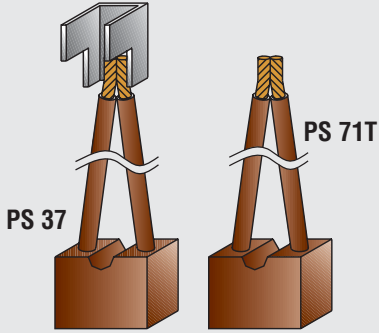

1-PS 37
1-PS 71

DBL25, E50, 54, 70, 86, 94, 97
D11E140

CITROEN
PERKINS
IHC
MASSEY FERGUSON

Gerilim / Voltage
(Volt)

12

Ölçü / Dimension
(mm)

7x18x14