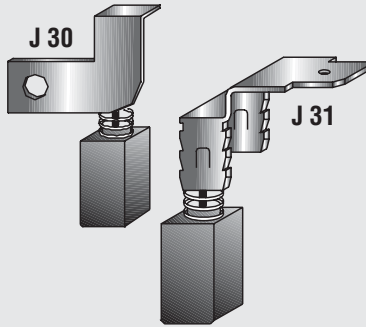

2-J 16

Gerilim / Voltage
(Volt)

12

Ölçü / Dimension
(mm)

7x19x26

D115/12, 4158027, 4153104, 407539

FIAT 1800, 2100
TRAKTÖR / TRACTOR

JX 30-31

4 190 088
4 190 090

1-J 30

1-J 31

Gerilim / Voltage
(Volt)

12/24

Ölçü / Dimension
(mm)

8x5x16/14,5

633 030 00, 01, 30, 41, 61
633 031 20, 30, 40, 50, 91
633 032 00, 13, 20, 22, 23, 40, 80, 82, 90
633 033 20, 31, 50, 60, 80, 91
633 034 00, 09, 20, 29
633 035 00, 20, 30, 50, 70
633 040 03, 20, 23, 40, 50, 75, 79, 81-83, 87, 90
633 041 00, 20
633 042 01, 21, 31
633 048 00, 30, 40, 70, 80, 90

CHRYSLER
FIAT
FORD
OTOYOL
IVECO
RENAULT
M. FERGUSON
SEAT

JX 30-31 S

749 904 31