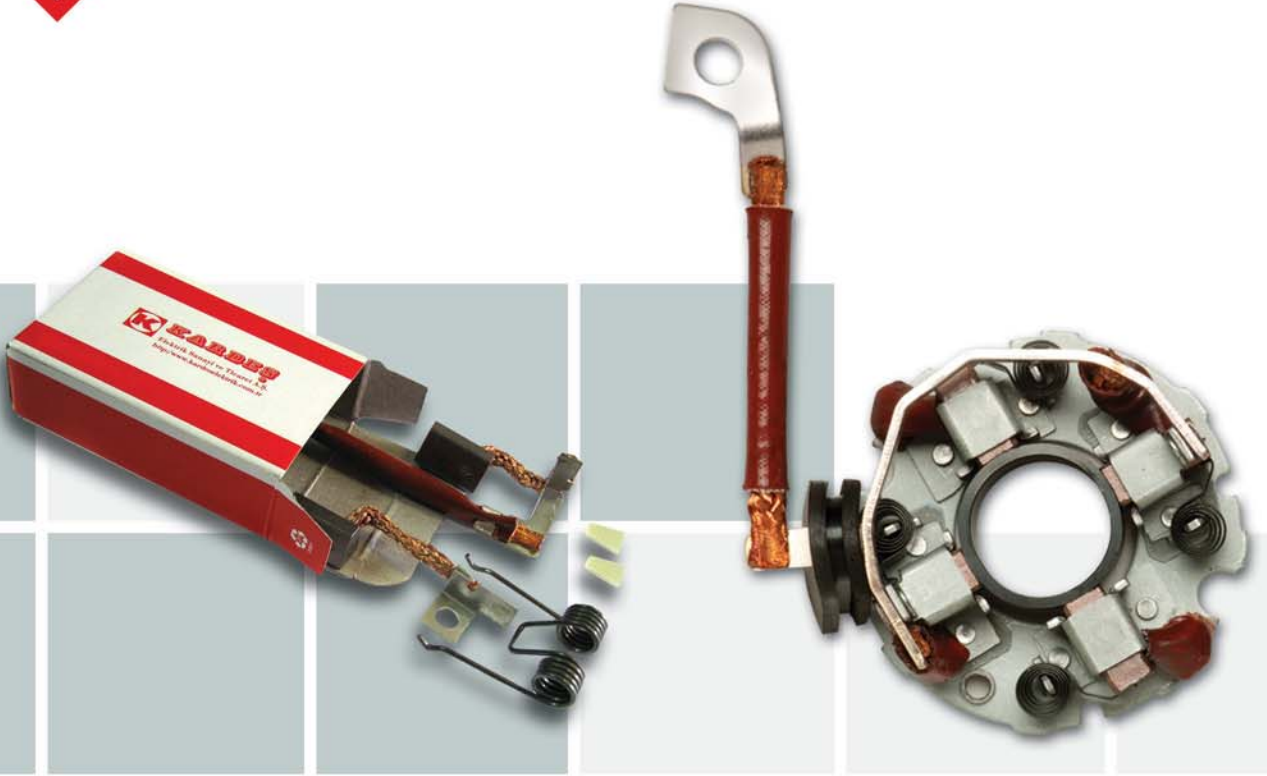

ÇAPRAZ KARŞILAŞTIRMA LİSTESİ

CROSS REFERENCE LIST