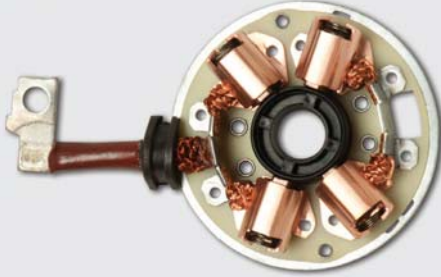

BO 1931

BSX 192-193 6x22x13/15 12 Volt

UYGUN OEM NO / REPLACING OE-REF

6 033 AD0 014, 159, 160, 221, 368, 401, 404, 407
AD1 244, 246, 250, 252, 294, 311, 349, 350

MOTOR NO / UNIT NO

0 001 223 001-014, 016, 018, 019, 021, 022, 056
0 001 218 602, 620
703, 710, 712, 715, 716
805, 808, 809, 812, 814-822
EV (L/R) 12V. 2.3 kW

ARAÇ MODELİ / VEHICLE MODELS

MAZDA
MITSUBISHI PAJERO, GALANT
FIAT DUCATO 2.8
CITROEN JUMPER 2.8, C5 2.0D
MERCEDES S 400 CDI, M 400 CDI
G 400 CDI

4 KÖMÜRLÜ / WITH 4 BRUSHES