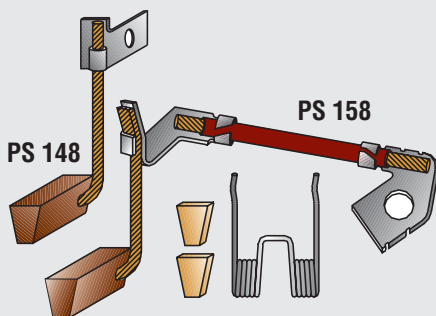

**1-PS 148
1-PS 158**

182549
185547, 722
186060, 502, 848, 886
187026
188401, 564
190549
D6 RA33, 37 47, 51, 57, ?, 133, 571

RENAULT MEGANE D

Gerilim / Voltage
(Volt)

12

Ölçü / Dimension
(mm)

4,5/9x11x18