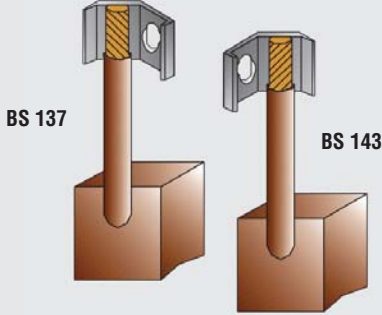

BSX 137-143

2 007 014 065
2 007 014 068

2-BS 137
2-BS 143

Gerilim / Voltage
(Volt)

12

Ölçü / Dimension
(mm)

9x16x17

0 001 362 034-36, 38-43, 45-53, 057-64
067, 69, 70, 81-86, 88-100, 102-105
300-332, 600-607, 700-705
0 001 366 001-6, 8-22, 24-29,
9 000 143 203, 4; 408, 11, 13, 14, 20

FIAT TRAKTÖR/TRACTOR
IVECO
MERCEDES
DAIMLER KAMYON / TRUCK
FORD TRANSIT 100-
120-150-190-80, SCORPIO
FIAT OTOBÜS / BUS

BSX 139

2 007 014 040