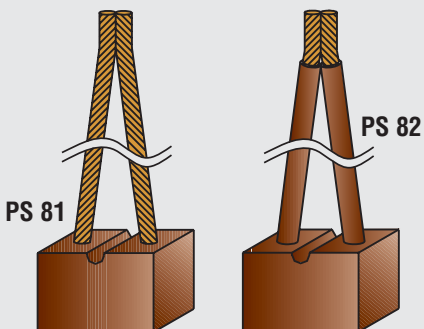

PSX 81-82

72631G
300679

2-PS 81
2-PS 82

D11E92, T, 104, 117, 119T, 121, 127, 129, T, 137,
141, 146, 153, 153T, 154, 155, 169, 173, 176,
178, 202

PEUGEOT
RENAULT

Gerilim / Voltage
(Volt)

12

Ölçü / Dimension
(mm)

10x25x17