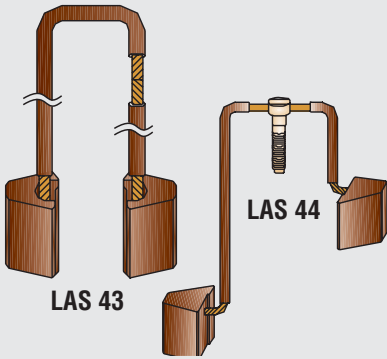

MARŞ MOTORU KÖMÜRLERİ/STARTER BRUSHES - Replacing LUCAS

Takım Sipariş Kodu / Set Order Code

Özellikler
Properties

Motor Numarası / Unit No.

Araç Modeli/Vehicle Model

LASX 43-44

542 462 58 (TAB124)

1-LAS 43
1-LAS 44

M100
25642-44, 47-49, 51, 54, 62, 74, 75, 84-87, 89, 91, 92, 95, 98
25703-7, 9-12, 16-22, 28-32, 34, 35, 39, 42, 43, 49-51,
54-56
27466

LAND ROVER
COMMER
AUSTIN

Gerilim / Voltage
(Volt)

12

Ölçü / Dimension
(mm)

10,3/4,7x13,3x17,5