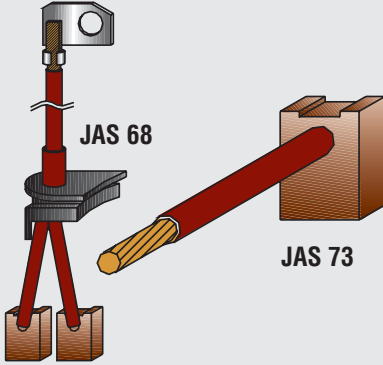

MARŞ MOTORU KÖMÜRLERİ/STARTER BRUSHES - Replacing MITSUBISHI

Takım Sipariş Kodu / Set Order Code

Özellikler
Properties

Motor Numarası / Unit No.

Araç Modeli/Vehicle Model

JASX 68-73

M647 C008 71