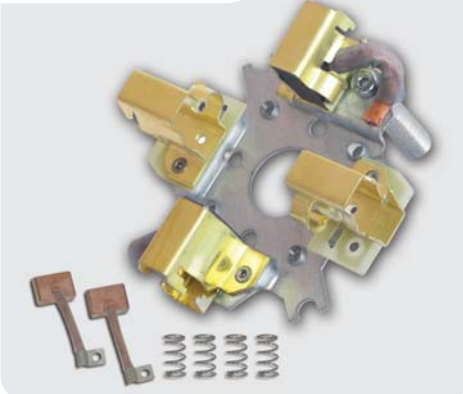

BO 1712

BSX 170-171   **10x25x15**   **24 Volt**

UYGUN OEM NO / REPLACING OE-REF

2 004 336 085, 087

MOTOR NO / UNIT NO

0 001 372 001, 004, 006
IE/JE (R) 24V 6.2 kW

ARAÇ MODELİ / VEHICLE MODEL

MERCEDES	ACTROS

4 KÖMÜRLÜ / WITH 4 BRUSHES