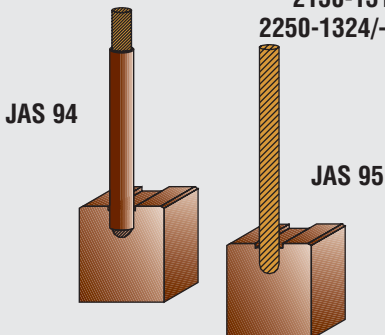

JASX 94-95

2250-2323
2120-2601
2130-1310
2250-1324/-4322

2-JAS 94
2-JAS 95

S1224A, S1328, S1373, S25120, S25120A, S25121A,
S25131, S25131A, S25155, S25155C, S25155D, S2564E
1-81116-017-0/-018-0
5-81116-017-0/-018-0
5-81119-001-0
5-81119-015-0
5-81119-016-0
9-82111-551-0
23379-61503
23380-61501
23331-Z9000
23331-Z9001
28142-1020A
28142-1010A

ISUZU MARINE
NISSAN
HINO KIRKAYAK

Gerilim / Voltage
(Volt)

24

Ölçü / Dimension
(mm)

9x19,5x19,5