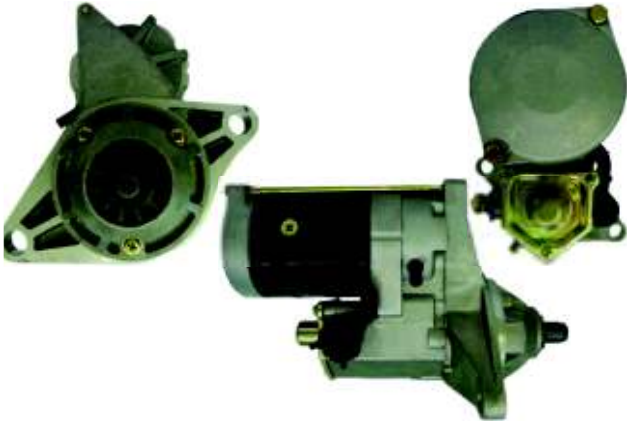

YEDEK PARÇALARI

KOLLEKTÖRÜ : --
OTOMATİK : --
KÖM. YUVASI : --
YASTIK : --
G.YASTIK : --
PİNYON KAPAĞI : --
ARKA KAPAĞI : --
REDÜKSİYON TAK.: --

STR 7760

AÇIKLAMA :NIPPONDENSO TİPİ
Volt : 12 V **Diş :** 11 **KW :** 3
KULLANILDIĞI ARAÇLAR:
ISUZU EVR / FSR / FTR / FVR
İŞ MAKİNESİ
ISUZU NQR / NRR KAMYON
1995 -->

STR 7762

AÇIKLAMA :NIPPONDENSO TİPİ
Volt : 24 V **Diş :** 11 **KW :** 5.5
KULLANILDIĞI ARAÇLAR:
HITACHI EX300 EXCAVATOR
HITACHI EX300 - 2 EXCAVATOR
HITACHI EX300 - 3 EXCAVATOR
HITACHI ZAX280 EXCAVATOR

YEDEK PARÇALARI