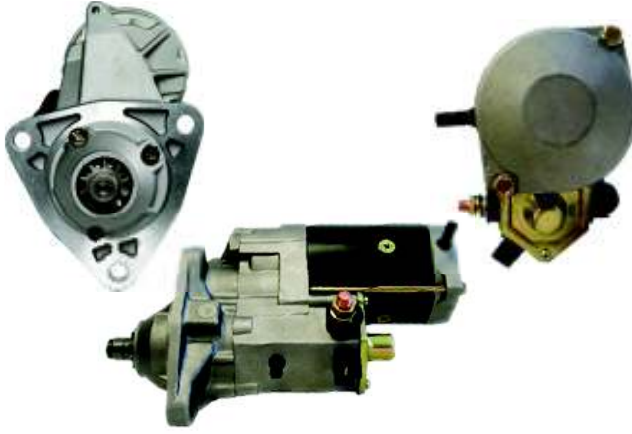

YEDEK PARÇALARI

KOLLEKTÖRÜ : --
OTOMATİK : --
KÖM. YUVASI : --
YASTIK : --
G.YASTIK : --
PİNYON KAPAĞI : --
ARKA KAPAĞI : --
REDÜKSİYON TAK.: --

STR 7712

AÇIKLAMA :NIPPONDENSO TİPİ
Volt : 24 V **Diş :** 10 **KW :** 4.5
KULLANILDIĞI ARAÇLAR:
KOMATSU PC200-6
HYUNDAI ROBEX 130-V
CUMMINS 4B 3.9
KOMATSU PC100E-6 / PC100E-7
/ PC200E-6
KOMATSU PC220E-6 / PC220E-7
/ D41-E

OEM NO :
600 813 4130 - 428000 1830 -
228000 4992 - 228000 9330

YEDEK PARÇALARI

KOLLEKTÖRÜ : --
OTOMATİK : --
KÖM. YUVASI : --
YASTIK : --
G.YASTIK : --
PİNYON KAPAĞI : --
ARKA KAPAĞI : --
REDÜKSİYON TAK.: --

STR 7714

AÇIKLAMA :NIPPONDENSO TİPİ
Volt : 12 V **Diş :** 13 **KW :** 2.5
KULLANILDIĞI ARAÇLAR:
CASE FORKLIFT
CUMMINS 3.9 L MOTORLARA
CUMMINS 5.9L MOTORLARA
VERSATİL LOADER

OEM NO :
A170746 - 89332 - 128000 9500 -
128000 0210 - 128000 0540 -
128000 227

YEDEK PARÇALARI

KOLLEKTÖRÜ : --
OTOMATİK : --
KÖM. YUVASI : --
YASTIK : --
G.YASTIK : --
PİNYON KAPAĞI : --
ARKA KAPAĞI : --
REDÜKSİYON TAK.: --

STR 7720

AÇIKLAMA :NIPPONDENSO TİPİ
Volt : 24 V **Diş :** 10 **KW :** 5.5
KULLANILDIĞI ARAÇLAR:
SAMSUNG SE240 EXCAVATOR
SAMSUNG SE280 EXCAVATOR
CASE EXCAVATOR
CUMMINS 6CT 8.3 MOTORLU İŞ
MAKİNELERİNE