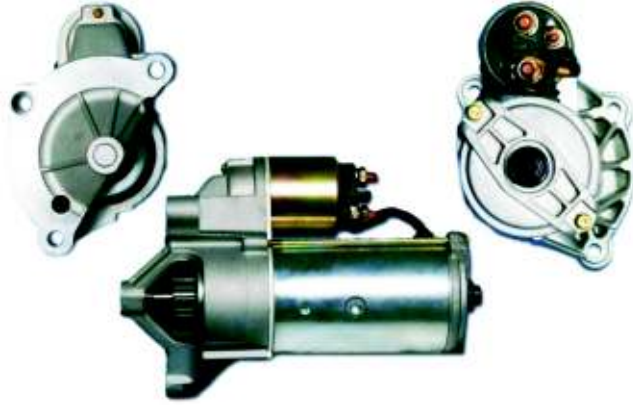

STR 3090

AÇIKLAMA : VALEO TİPİ
Volt : 12 V **Diş :** 11 **KW :** 1.7
KULLANILDIĞI ARAÇLAR:
CITROEN BERLINGO
CITROEN XSARA
CITROEN JUMPER DİZEL

OEM NO :
D7R4 - D7R8 - M1T80081 -
455514

YEDEK PARÇALARI

KOLLEKTÖRÜ : IM 542
OTOMATİK : SV 030
KÖM. YUVASI : BHV 700/730
YASTIK : --
G.YASTIK : VYC 230
PİNYON KAPAĞI : MC 640
ARKA KAPAĞI : MC 300
REDÜKSİYON TAK.: RT 770