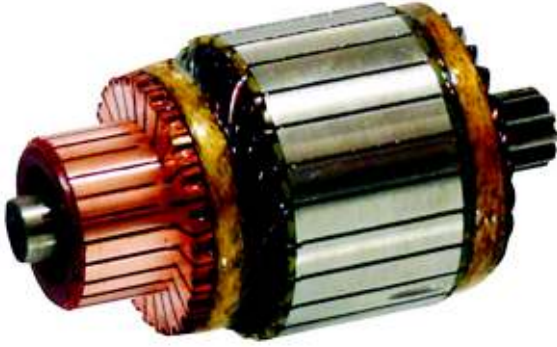

S114 - 753B

S114 - 769

**IM 3062****AÇIKLAMA :** HITACHI TİPİ**Volt :** 12 V **Çapı :** 57.6 mm **Boyu :** 105 mm / 25 DİLİM 10 DİŞ**KULLANILDIĞI ARAÇLAR:**

NISSAN VANETTE

2.4 PICK UP

REPLACING:

2114 - 31100