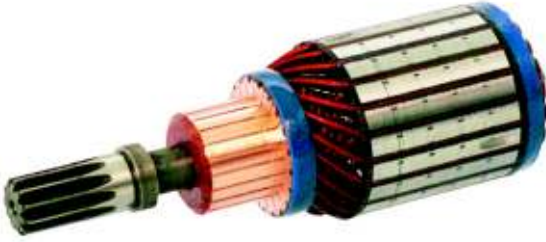

IM 3006

AÇIKLAMA : HITACHI TİPİ

Volt : 12 V **Çapı :** 52.9 mm **Boy :** 167.5 mm / 21 DİLİM 11 DİŞ

KULLANILDIĞI ARAÇLAR:

ISUZU GEMINI DİZEL

ATMA MOTOR

OPEL CORSA 1.5 DİZEL

NISSAN SUNNY DİZEL

REPLACING:

2114 31009

2114 71005

23310N5900

SERVICING:

2330 W1702

8941514091

S114 - 254