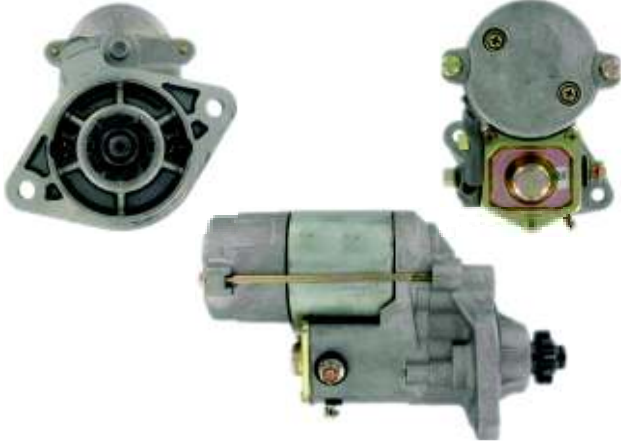

YEDEK PARÇALARI

KOLLEKTÖRÜ : --
OTOMATİK : --
KÖM. YUVASI : --
YASTIK : --
G.YASTIK : --
PİNYON KAPAĞI : --
ARKA KAPAĞI : --
REDÜKSİYON TAK.: --

STR 7812

AÇIKLAMA : NIPPONDENSO TİPİ
Volt : 12 V **Diş :** 13 **KW :** 2.5
KULLANILDIĞI ARAÇLAR:
ÇUKUROVA FORKLIFT
CATERPILLAR 236 SKID STEER
(KAR KÜREME)
CASE 1835B / 1845 / 450B / 480L
/ 580D / J-1 / W11

OEM NO :
028000 5883 - 028000 5881 -
028000 5880

YEDEK PARÇALARI

KOLLEKTÖRÜ : --
OTOMATİK : --
KÖM. YUVASI : --
YASTIK : --
G.YASTIK : --
PİNYON KAPAĞI : --
ARKA KAPAĞI : --
REDÜKSİYON TAK.: --

STR 7814

AÇIKLAMA : NIPPONDENSO TİPİ
Volt : 12 V **Diş :** 10 **KW :** 2
KULLANILDIĞI ARAÇLAR:
HYSTER H13 - 155 / H155 / H70
HYSTER S135 - 155 / S70 - 120
YALE GLP 135 / GLP 155
FORKLIFT