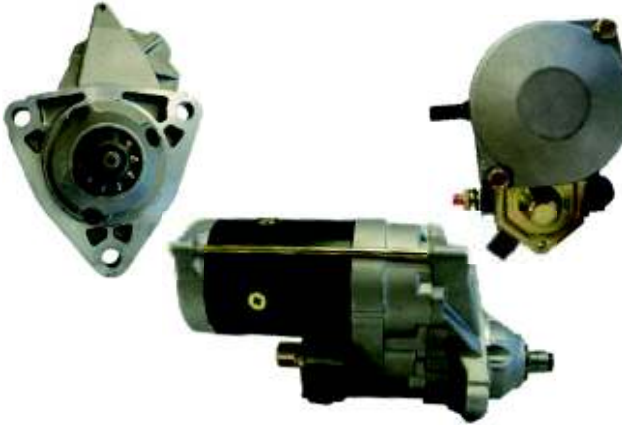

**STR 7066**

AÇIKLAMA :NIPPONDENSO TİPİ
Volt : 12 V **Diş :** 12 **KW :** 2.5
KULLANILDIĞI ARAÇLAR:
TOYOTA LAND CRUISER 4.2
DİZEL 1990 --> 1998
HJ - 75 MOTORLU İŞ
MAKİNELERİNE

OEM NO :
28100 17040 - 228000 1610 -
228000 1611 - 28100 17010

YEDEK PARÇALARI

KOLLEKTÖRÜ : --
OTOMATİK : --
KÖM. YUVASI : --
YASTIK : --
G.YASTIK : --
PİNYON KAPAĞI : --
ARKA KAPAĞI : --
REDÜKSİYON TAK.: --

STR 7068

AÇIKLAMA :NIPPONDENSO TİPİ
Volt : 24 V **Diş :** 12 **KW :** 4.5
KULLANILDIĞI ARAÇLAR:
TOYOTA LAND CRUISER
TOYOTA COASTER 4.2 / 4.2TD
HDB50 / HDB51 / HZB40 / HDB30
MOTORLARA

OEM NO :
28100 17030 - 28100 17020 -
228000 1600 - 128000 8620

YEDEK PARÇALARI

KOLLEKTÖRÜ : --
OTOMATİK : --
KÖM. YUVASI : --
YASTIK : --
G.YASTIK : --
PİNYON KAPAĞI : --
ARKA KAPAĞI : --
REDÜKSİYON TAK.: --

STR 7710

AÇIKLAMA :NIPPONDENSO TİPİ
Volt : 24 V **Diş :** 10 **KW :** 7.5
KULLANILDIĞI ARAÇLAR:
HYUNDAI SOLAR 210
SAMSUNG EXCAVATOR SE240
SAMSUNG EXCAVATOR SE280

OEM NO :
128000 9821 - 228000 5630 -
128000 9820 - 228000 7380