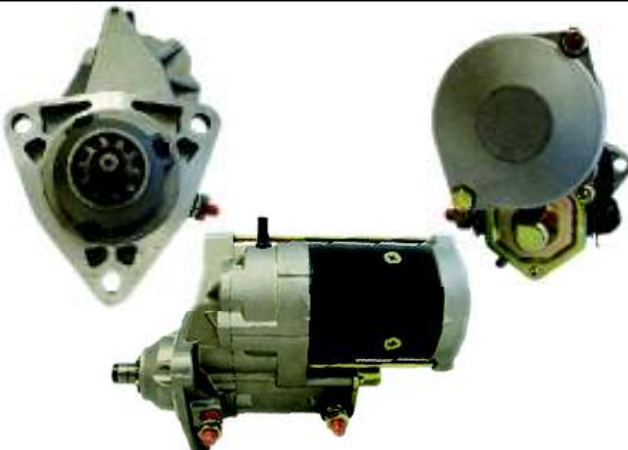

**STR 7912**

AÇIKLAMA : NIPPONDENSO TİPİ
Volt : 24 V Diş : 10 KW : 4.5
KULLANILDIĞI ARAÇLAR:
MAN 18.220

OEM NO :
51 0050 0141 - 51 2620 17140

YEDEK PARÇALARI

KOLLEKTÖRÜ : --
OTOMATİK : --
KÖM. YUVASI : --
YASTIK : --
G.YASTIK : --
PİNYON KAPAĞI : --
ARKA KAPAĞI : --
REDÜKSİYON TAK.: --

YEDEK PARÇALARI

KOLLEKTÖRÜ : --
OTOMATİK : --
KÖM. YUVASI : --
YASTIK : --
G.YASTIK : --
PİNYON KAPAĞI : --
ARKA KAPAĞI : --
REDÜKSİYON TAK.: --

**STR 7916**

AÇIKLAMA : NIPPONDENSO TİPİ
Volt : 12 V Diş : 10 KW : 5
KULLANILDIĞI ARAÇLAR:
AKSA JENERATÖR
CASE FORKLIFT , TRAKTÖR
CUMMINS MARIN 8.3 L
CUMMINS JENERATÖR
GENPOWER JENERATÖR