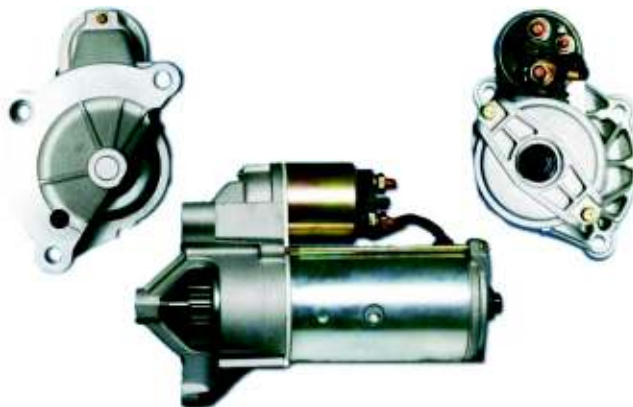

STR 3097

AÇIKLAMA : VALEO TİPİ
Volt : 12 V **Diş :** 10 **KW :** 1.7
KULLANILDIĞI ARAÇLAR:
TATA KAMYONET

OEM NO :
D7R24 - 438013

YEDEK PARÇALARI

KOLLEKTÖRÜ : IM 542
OTOMATİK : SV 030
KÖM. YUVASI : BHV 700/730
YASTIK : --
G.YASTIK : VYC 230
PİNYON KAPAĞI : MC 640
ARKA KAPAĞI : MC 300
REDÜKSİYON TAK.: RT 770