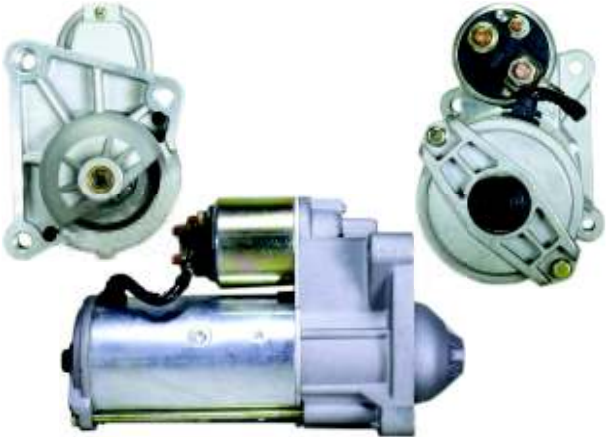

STR 3084

AÇIKLAMA : VALEO TİPİ
Volt : 12 V **Diş :** 10 **KW :** 2.2
KULLANILDIĞI ARAÇLAR:
RENAULT MASTER 2.5 DCI
RENAULT TRAFFIC 2.5 DCI
OPEL MOVANO 2.5 CDTI
2004 -->

OEM NO :
D7R53 - 458172 - 7711134330 -
7711134391 - 4506175 -
82001066784

YEDEK PARÇALARI

KOLLEKTÖRÜ : IM 542
OTOMATİK : SV 030
KÖM. YUVASI : BHV 700/730
YASTIK : --
G.YASTIK : VYC 230
PİNYON KAPAĞI : MC 650
ARKA KAPAĞI : MC 300
REDÜKSİYON TAK.: RT 770