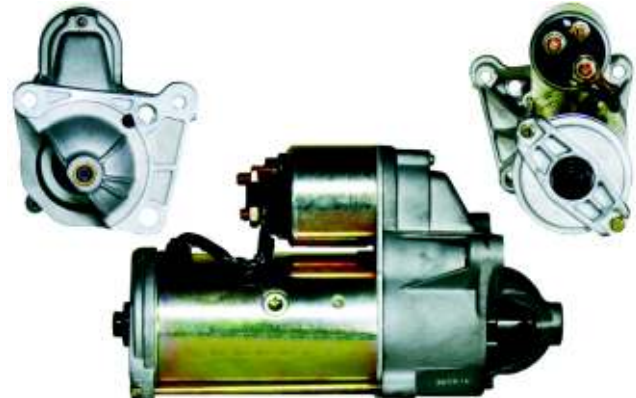

STR 3080

AÇIKLAMA : VALEO TİPİ
Volt : 12 V **Diş :** 10 **KW :** 1.7
KULLANILDIĞI ARAÇLAR:
RENAULT CLIO
RENAULT MEGANE DİZEL
1995 - 1998

OEM NO :
0986018611 - DRS7470 - D7R23 -
455745

YEDEK PARÇALARI

KOLLEKTÖRÜ : IM 542
OTOMATİK : SV 030
KÖM. YUVASI : BHV 700/730
YASTIK : --
G.YASTIK : VYC 235
PİNYON KAPAĞI : MC 665
ARKA KAPAĞI : MC 300
REDÜKSİYON TAK.: RT 770