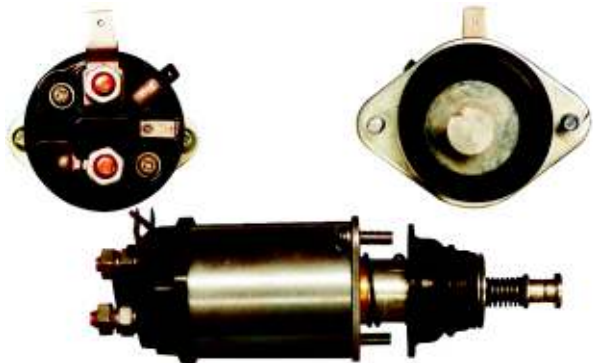

SL 004

AÇIKLAMA : LUCAS TİPİ
Volt : 12 V **TERMİNAL :** 4
KULLANILDIĞI ARAÇLAR:
BEDFORD 3.5 T
TM 30

YERİNE:	SERVİS NO:
76888 / TPB131	25616 / 26396
76906 / T0B106	25660 / 27437
76982 / T0B115	26269 / 27448
77011 / T0B131	26381