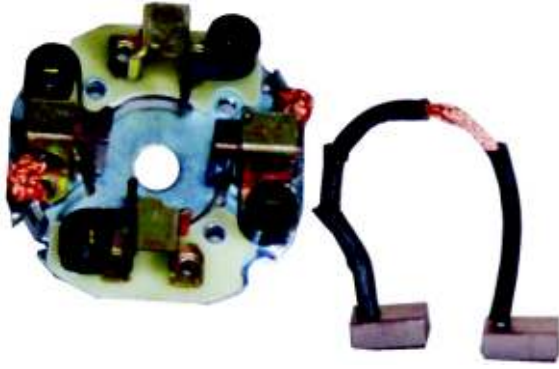

3EM092301D

**SERVİS NO:**

3610011150

M2T20181

MC107023

M3T32581

36100 - 21740

**BHP 1060****AÇIKLAMA :** MARELLI TİPİ **Ebat :** 8 x 19 x 20**KULLANILDIĞI ARAÇLAR:**