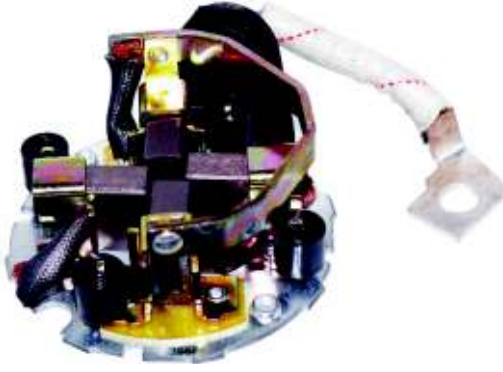

FORD FOCUS / FIESTA  
FORD RANGER  
4 KÖMÜRLÜ

**SERVIS NO:**

5L8Z - 11002 - AA  
5L8Z - 11000 - AC  
C2C - 1127

**BHL 230****AÇIKLAMA : MOTOCRAFT TİPİ Ebat : 8.3 x 19 x 18****KULLANILDIĞI ARAÇLAR:**

FORD TRANSIT V 184