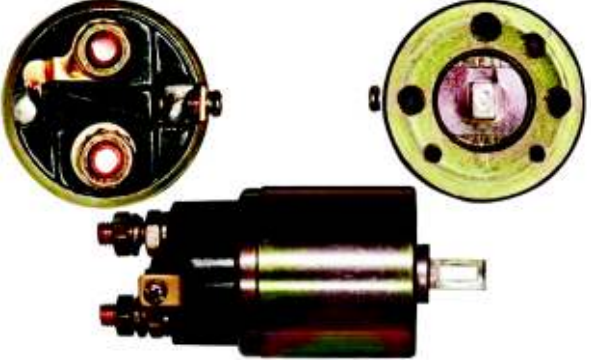

SH 009

AÇIKLAMA : HITACHI TİPİ
Volt : 24 V **TERMİNAL :** 3
KULLANILDIĞI ARAÇLAR:

ISUZU NPR - ELF

YERİNE:
22405700
8941529810

SERVİS NO:
S2403
S2413
S25120
S25161