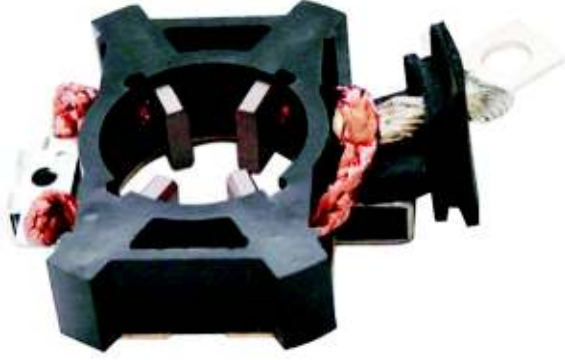

BHM 6050

AÇIKLAMA : MITSUBISHI TİPİ **Ebat :** 4 x 13 x 11.5

KULLANILDIĞI ARAÇLAR:

RENAULT CLIO
CITROEN BERLINGO
PEUGEOT PARTNER
4 KÖMÜRLÜ

OEM NO:

SERVIS NO:
M000T91581