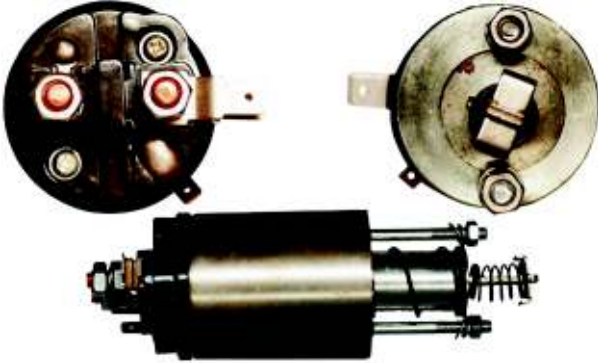

SL 003

AÇIKLAMA : LUCAS TİPİ
Volt : 12 V **TERMİNAL :** 3
KULLANILDIĞI ARAÇLAR:
FATİH 162 / 22

YERİNE:	SERVİS NO:
77121 / TPB104	27500 / 27559
77141 / TPB111	27509 / 27568
77143 / TPB116	27523
	27537