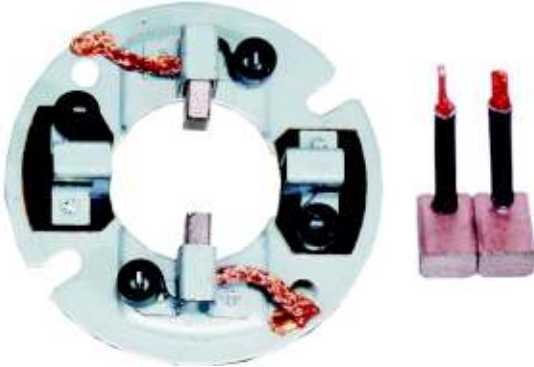

BHM 4250

AÇIKLAMA : MAKO TİPİ **Ebat :** 6 x 13 x 17.5

KULLANILDIĞI ARAÇLAR:

DOĞAN

ŞAHİN

RENAULT 9

OEM NO:

74883521

SERVİS NO:

63291405

63291401

63291403