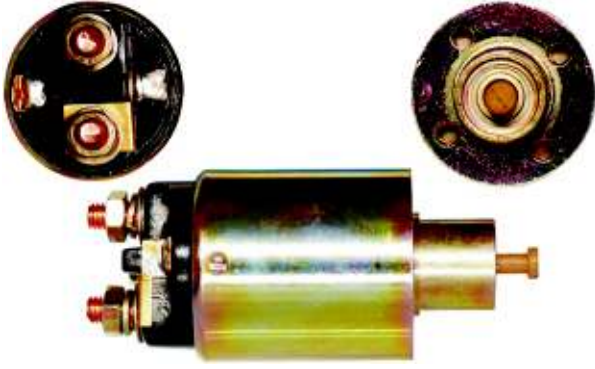

SM 001

AÇIKLAMA : MITSUBISHI TİPİ

VoIt : 12 V **TERMİNAL :** 3

KULLANILDIĞI ARAÇLAR:

MITSUBISHI L 300

YENİ MODEL

HYUNDAI ACCENT

HYUNDAI ELENTA

YERİNE:

3612011130

M371X60171

M371X64571

M371X74671

SERVİS NO:

3610011150 / M2T42381

3610032610 / M3T41081

M1T70481

M1T70485