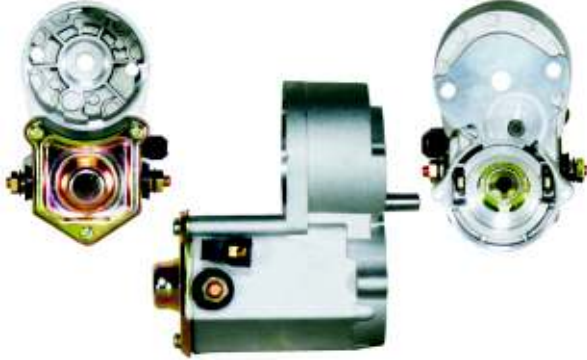

ND 109

AÇIKLAMA : NIPPONDENSO TİPİ

Volt : 12 V **TERMİNAL :** 3 / GÖVDELİ

KULLANILDIĞI ARAÇLAR:

MAZDA / KIA

YERİNE:

0534006120

SERVİS NO:

1280000040

2280003840

1280001180