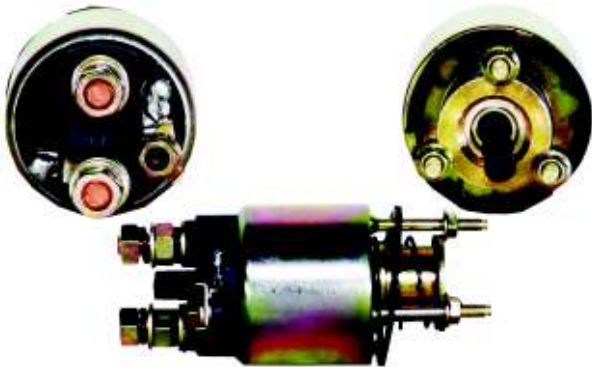

2872K405

2872K404

**SM 500**

**AÇIKLAMA :** MITSUBA TİPİ  
**Volt :** 12 V **TERMİNAL :** 3  
**KULLANILDIĞI ARAÇLAR:**  
HONDA CIVIC  
HONDA ACCORD  
97 --> 2001

<b>YERİNE:</b>	<b>SERVİS NO:</b>
31210 POA 004	SM422 02
31210 PAA A02	SM442 02 0W