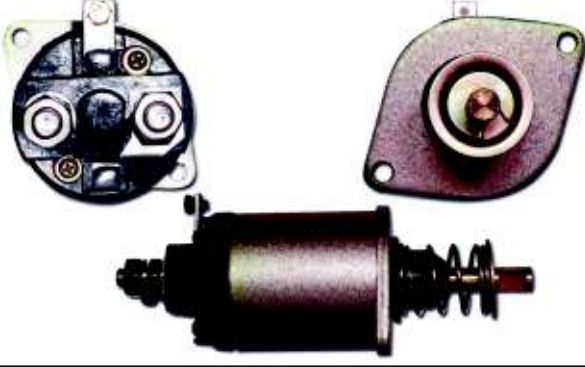

SN 021

AÇIKLAMA : NIKKO TİPİ
Volt : 24 V **TERMİNAL :** 3
KULLANILDIĞI ARAÇLAR:
HINO / KOMATSU
KIRKAYAK YENİ MODEL
KIA KOBRA

YERİNE: 0471003592
SERVİS NO: 600 - 813 - 3143
0230000272