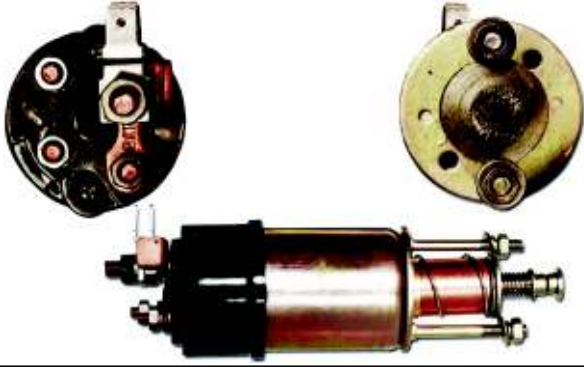

**SERVİS NO:**  
S114 184  
S114 198  
S114 23K

**SH 020****AÇIKLAMA :** HITACHI TİPİ**Volt :** 24 V **TERMİNAL :** 3**KULLANILDIĞI ARAÇLAR:**

CAT 950 - 955

PROFESYONEL 820

KOMATSU PC 300 - PC 400

**YERİNE:**

STR 2702 ADAPTASYON

MARŞ MOTORUNUN

OTOMATİĞİ

**SERVİS NO:**

S6D125 MOTORLARA

**SL 001**

**AÇIKLAMA :** LUCAS TİPİ  
**Volt :** 12 V **TERMİNAL :** 4  
**KULLANILDIĞI ARAÇLAR:**  
FORD / BMC

<b>YERİNE:</b>	<b>SERVİS NO:</b>
76740 / T0B179	26211 / 26290
76753	26227 / 26294
76756	26246
T0B110 / 111 / 129	26274