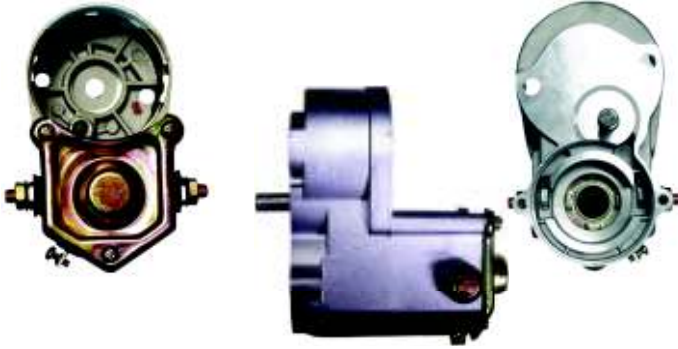

SN 003

AÇIKLAMA : NIPPONDENSO TİPİ

Voİt : 12 V **TERMİNAL :** 3

KULLANILDIĞI ARAÇLAR:

TOYOTA HI LUX

TOYOTA HIACE

YERİNE:

0534004754

2815054070

1534001371

SERVİS NO:

0280007370

0280007373

1280000360

1280009591