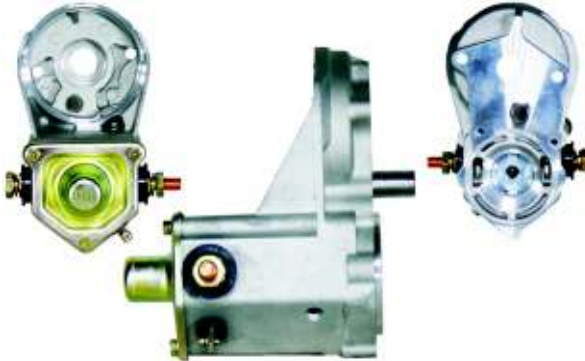

DAEWOO

CASE FORKLIFT

HYSTER FORKLIFT

**YERİNE:****SERVİS NO:**

128000 0210

128000 0215

128000 0540

**ND 106****AÇIKLAMA :** NIPPONDENSO TİPİ**Volt :** 24 V **TERMİNAL :** 4**KULLANILDIĞI ARAÇLAR:**