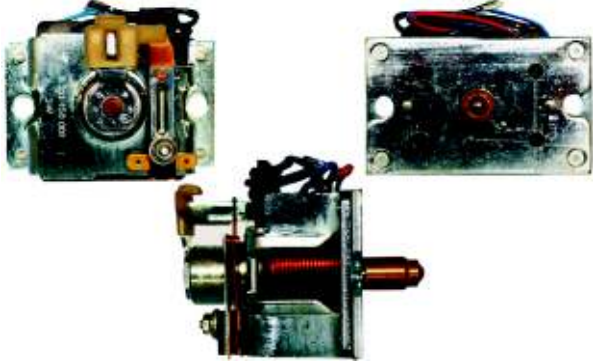

SB 040

AÇIKLAMA : BOSCH TİPİ
Volt : 24 V / MİLLİ - İKİ DELİK
KULLANILDIĞI ARAÇLAR:
ALFKB / FORD / KHD / VOLVO
RENAULT / MERCEDES
SCANIA

YERİNE: **SERVİS NO:**
0330105001 / 2339450012 0001410015 / 00014114005
0331450001 0001410034
0331450004 0001410081
0331450005 0001410102