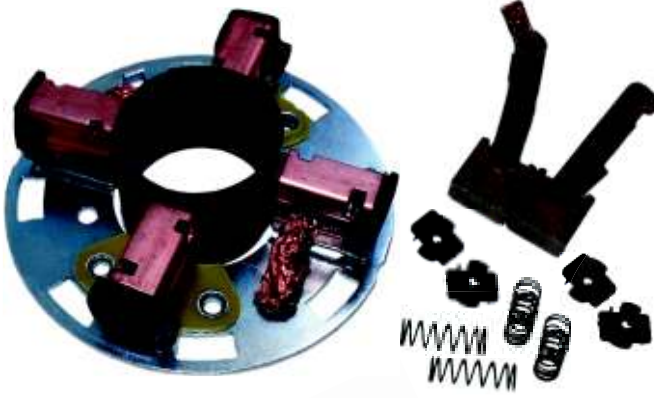

BHV 760

AÇIKLAMA : VALEO TİPİ **Ebat :** 7 x 14 x 14

KULLANILDIĞI ARAÇLAR :
VOLKSWAGEN T 4 TERS DÖNÜŞ
VOLKSWAGEN PASSAT YENİ MODEL TERS DÖNÜŞ
HONDA CIVIC

OEM NO : **SERVİS NO :**
D7RS TERS DÖNÜŞLÜ
MARŞLARA