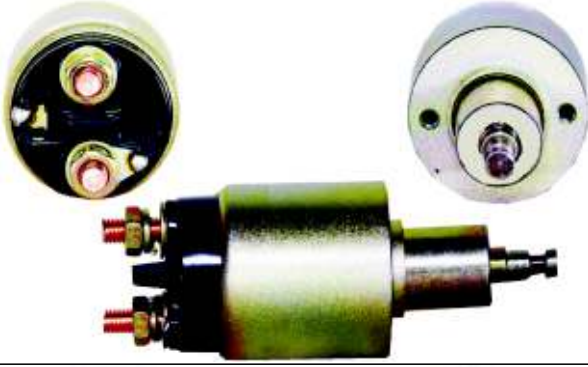

1280001180

**ND 1100****AÇIKLAMA :** NIPPONDENSO TİPİ**Volt :** 24 V **TERMİNAL :** 3**KULLANILDIĞI ARAÇLAR:**

IVECO CURSOR

IVECO STRALIS

**SERVİS NO:**

2280007550

42498115

99486046

**SP 105****AÇIKLAMA :** PAL TİPİ**Volt :** 12 V **TERMİNAL :** 3 / 2 DELİK**KULLANILDIĞI ARAÇLAR:**

SKODA FELICIA 1996 --&gt;

**YERİNE:**

7150872

11393750870

443937150870

**SERVİS NO:**

443115141330