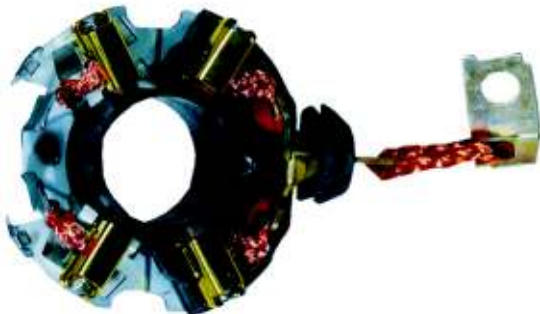

BHB 6200

AÇIKLAMA : BOSCH TİPİ **Ebat :** 5 x 12 x 11.5
KULLANILDIĞI ARAÇLAR:

VW JETTA
VW PASSAT
VW CADDY
AUDI A 3
FORD
OEM NO: 1004336200
1004336951
1004336821
SERVIS NO: 0001107005
0001107007
0001121008
0001121009
0001121010