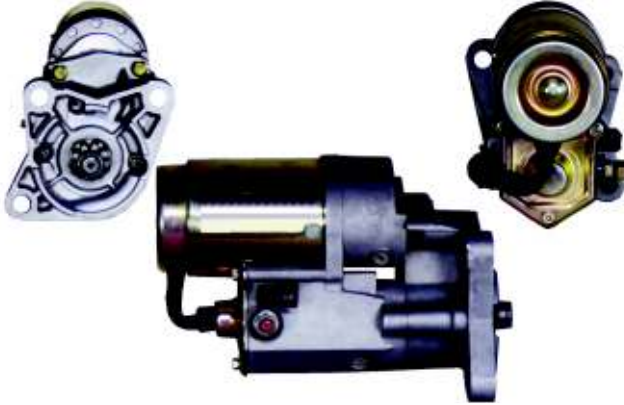

STR 5005

AÇIKLAMA : NIPPONDENSO TİPİ
Volt : 12 V **Diş :** 9 **KW :** 2.0
KULLANILDIĞI ARAÇLAR:
MAZDA E 2200
KIA BESTA

OEM NO :
RF0118400 - 1280000040 -
2280003840 - 2280003841

YEDEK PARÇALARI

KOLLEKTÖRÜ : IM 3067
OTOMATİK : ND 109
KÖM. YUVASI : BHN 5001
YASTIK : ND 111
G.YASTIK : ND 110
PİNYON KAPAĞI : --
ARKA KAPAĞI : --
REDÜKSİYON TAK.: --

STR 5008