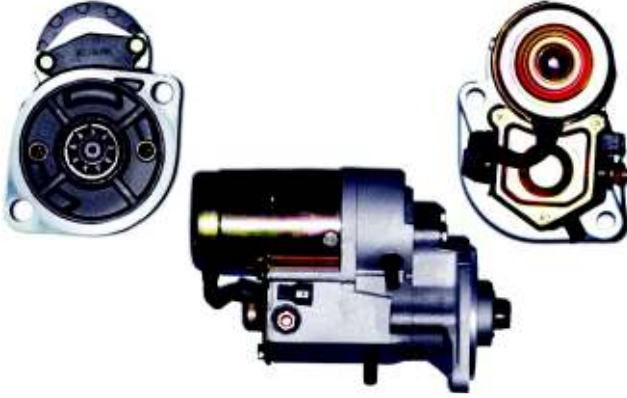

STR 5001

AÇIKLAMA : NIPPONDENSO TİPİ
Volt : 12 V **Diş :** 9 **KW :** 2.0
KULLANILDIĞI ARAÇLAR:
ISUZU NKR / PICK UP
KOMATSU FORKLIFT
DAEWOO FORKLIFT

OEM NO :
65262017039 - 5811000860 -
0280005060 - 1280000020

YEDEK PARÇALARI

KOLLEKTÖRÜ : IM 3067
OTOMATİK : ND 109
KÖM. YUVASI : BHN 5001
YASTIK : ND 111
G.YASTIK : ND 110
PİNYON KAPAĞI : --
ARKA KAPAĞI : --
REDÜKSİYON TAK.: --