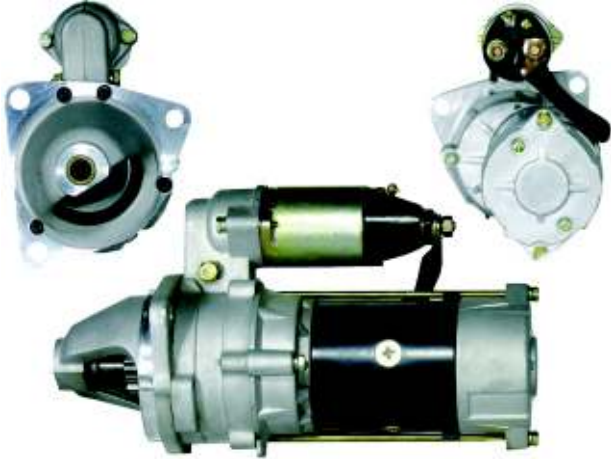

STR 2710

AÇIKLAMA : HITACHI TİPİ
Volt : 24 V **Diş :** 11 **KW :** 5.5
KULLANILDIĞI ARAÇLAR:
NISSAN FORKLIFT GF 03
NISSAN FORKLIFT F03D
FD6 / FE6
SD33 TURBO MOTORLARA

OEM NO :
S25110G - 23300 Z5505 - S25162

YEDEK PARÇALARI

KOLLEKTÖRÜ : IM 3026
OTOMATİK : SM 016
KÖM. YUVASI : BHM 8045
YASTIK : --
G.YASTIK : MYC 146
PİNYON KAPAĞI : --
ARKA KAPAĞI : MC 220
REDÜKSİYON TAK.: --