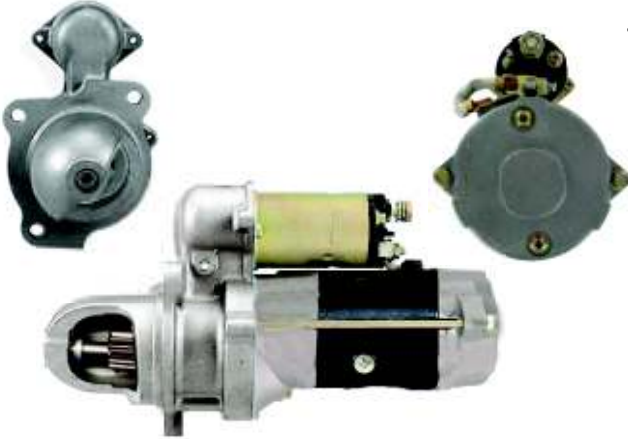

STR 7155

AÇIKLAMA : DELCO TİPİ
Volt : 12 V **Diş :** 10 **KW :** 2.5
KULLANILDIĞI ARAÇLAR:
28 MT BOBCAT 2400 / 3023 / 641
/ 741 / 843 / 974
CLARK 2000 / 641 / 741 / 853 /
974
MASSEY FERGUSON 60E
NEW HOLLAND 1426 / 1495

OEM NO :
10461450 - 1109263 - 1998330 -
1998480

YEDEK PARÇALARI

KOLLEKTÖRÜ : --
OTOMATİK : --
KÖM. YUVASI : --
YASTIK : --
G.YASTIK : --
PİNYON KAPAĞI : --
ARKA KAPAĞI : --
REDÜKSİYON TAK.: --