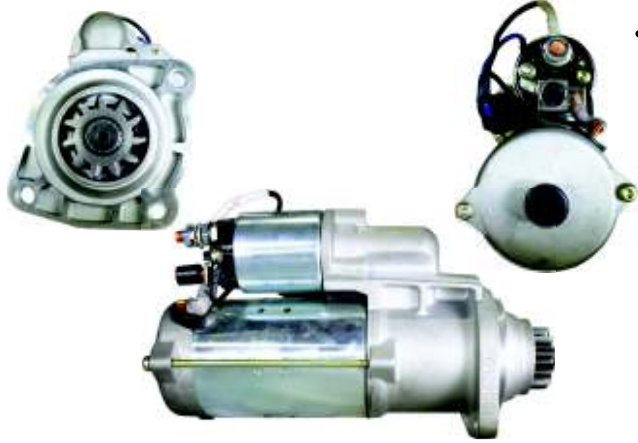

STR 8156

AÇIKLAMA : BOSCH TİPİ
Volt : 24 V **Diş :** 11 **KW :** 5.5
KULLANILDIĞI ARAÇLAR:
WDEW WEICHAIPower

OEM NO :
0001241008 - 612600090293

YEDEK PARÇALARI

KOLLEKTÖRÜ :IM 3141
OTOMATİK : --
KÖM. YUVASI :BHB 4026
YASTIK : --
G.YASTIK :BYC 102
PİNYON KAPAĞI : --
ARKA KAPAĞI :MC 288
REDÜKSİYON TAK. :RT 205