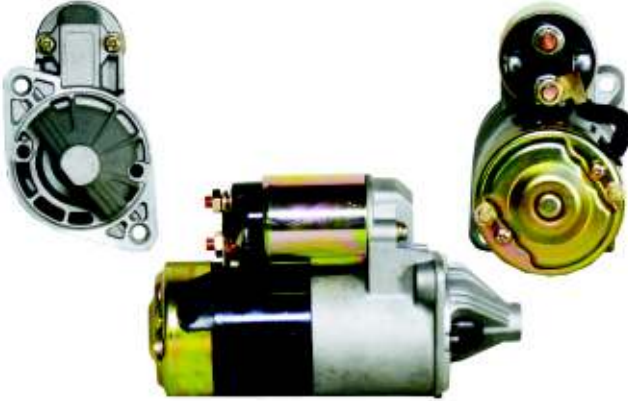

STR 4110

AÇIKLAMA : MITSUBISHI TİPİ
Volt : 12 V **Diş :** 8 **KW :** 1.4
KULLANILDIĞI ARAÇLAR:
HYUNDAI ELENTA II 1.6
HYUNDAI ELENTA II 2.0
KIA CERATO 1997

OEM NO :
36100 23000 - 36100 23050 -
36100 23060

YEDEK PARÇALARI

KOLLEKTÖRÜ : IM 3071
OTOMATİK : SH 006
KÖM. YUVASI : BHH 8632
YASTIK : --
G.YASTIK : --
PİNYON KAPAĞI : --
ARKA KAPAĞI : MC 091
REDÜKSİYON TAK.: RT 555