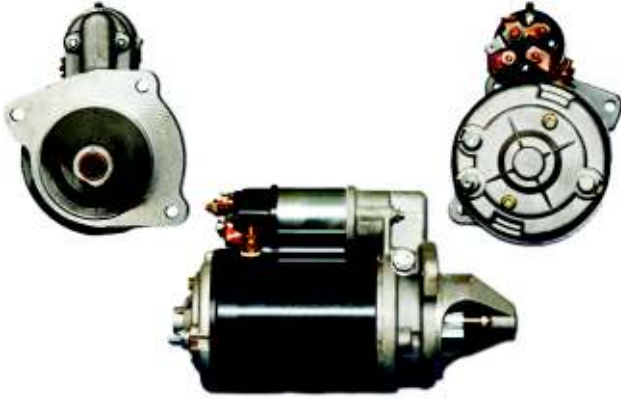

STR 7520

AÇIKLAMA : LUCAS TİPİ
Volt : 12 V **Diş :** 10 **KW :** 2.8
KULLANILDIĞI ARAÇLAR:
MASSEY FERGUSON 285
SAĞ AĞIZ

OEM NO :
26273 - 26344

YEDEK PARÇALARI

KOLLEKTÖRÜ : IM 218
OTOMATİK : SL 001
KÖM. YUVASI : BHL 104
YASTIK : --
G.YASTIK : --
PİNYON KAPAĞI : --
ARKA KAPAĞI : --
REDÜKSİYON TAK.: --