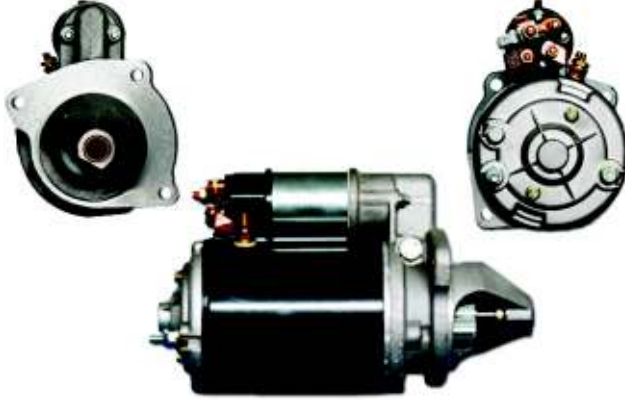

STR 7535

AÇIKLAMA : LUCAS TİPİ
Volt : 12 V **Diş :** 10 **KW :** 2.8
KULLANILDIĞI ARAÇLAR:
FORD TRAKTÖR
3.000 / 5.000

OEM NO :
11131162 - 26365 - 26411

YEDEK PARÇALARI

KOLLEKTÖRÜ : IM 218
OTOMATİK : SL 001
KÖM. YUVASI : BHL 104
YASTIK : --
G.YASTIK : --
PİNYON KAPAĞI : --
ARKA KAPAĞI : --
REDÜKSİYON TAK.: --