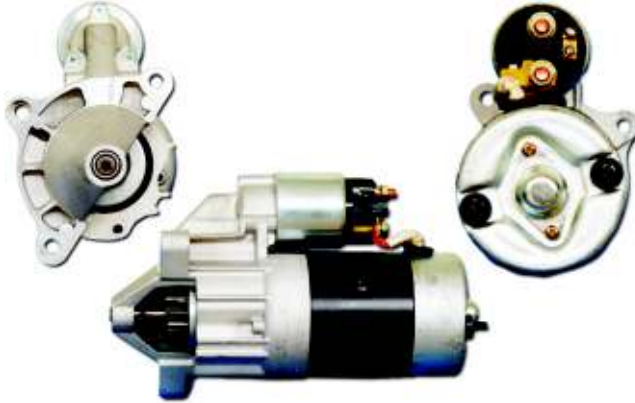

YEDEK PARÇALARI

KOLLEKTÖRÜ : IM 2114
OTOMATİK : SB 003
KÖM. YUVASI : BHB 1914
YASTIK : --
G.YASTIK : BYC 109
PİNYON KAPAĞI : --
ARKA KAPAĞI : MC 111
REDÜKSİYON TAK.: --

STR 5146

AÇIKLAMA : BOSCH TİPİ
Volt : 12 V **Diş :** 9 **KW :** 2.0
KULLANILDIĞI ARAÇLAR:
OPEL OMEGA 2.5 DTI
1998 -->
BMW 3.25 / 5.25 TDS 1996 -->

AÇIKLAMA : BOSCH TİPİ
Volt : 12 V **Diş :** 9 **KW :** 2.2
KULLANILDIĞI ARAÇLAR:
PEUGEOT BOXER 2.5 TD
1994 --> 2002
PEUGEOT 605
FIAT DUCATO 2.5 D
1994 --> 1999
CITROEN JUMPER 2.5 D
1994 --> 2002

OEM NO :
0001218157 - 0001223001 -
0986016950 - 0986018970