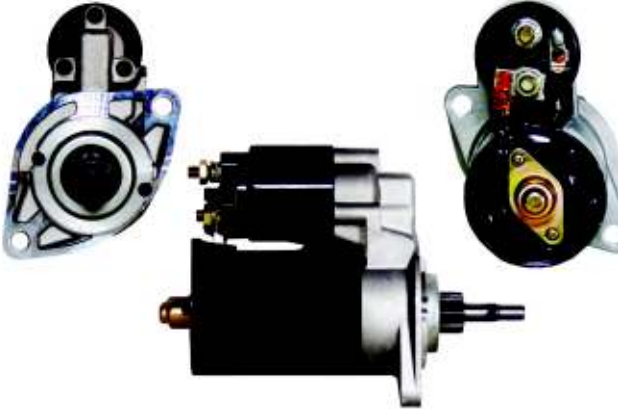

STR 6041

AÇIKLAMA : BOSCH TİPİ
Volt : 12 V **Diş :** 9 **KW :** 1.1
KULLANILDIĞI ARAÇLAR:
LADA
TERS DÖNÜŞLÜ
2 KULAK
AÇIK TİP

OEM NO :
1111 3708000

YEDEK PARÇALARI

KOLLEKTÖRÜ : IM 2119
OTOMATİK : SB 001
KÖM. YUVASI : BHB 6200
YASTIK : --
G.YASTIK : BYC 107
PİNYON KAPAĞI : --
ARKA KAPAĞI : MC 107
REDÜKSİYON TAK.: --