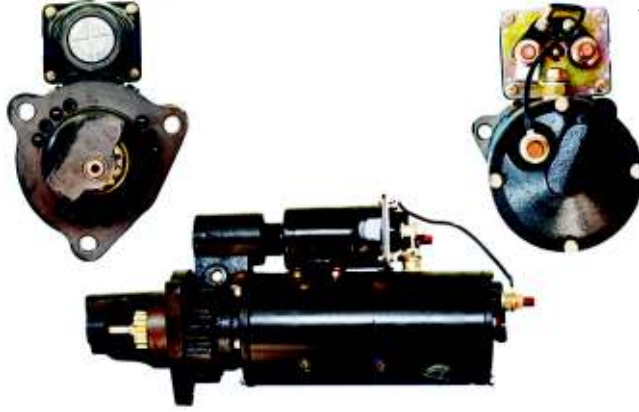

50 - 100

AÇIKLAMA : DELCO TİPİ
Volt : 12 V **Diş :** 12 **KW :** 7.5
KULLANILDIĞI ARAÇLAR:
40 MT DEV FATİH
CATERPILLAR

OEM NO :
1114109 - 1114883 - 10461046

YEDEK PARÇALARI

KOLLEKTÖRÜ : IM 409
OTOMATİK : SD 001
KÖM. YUVASI : BHD 212
YASTIK : DY 405
G.YASTIK : DYC 405
PİNYON KAPAĞI : MC 172
ARKA KAPAĞI : --
REDÜKSİYON TAK.: --