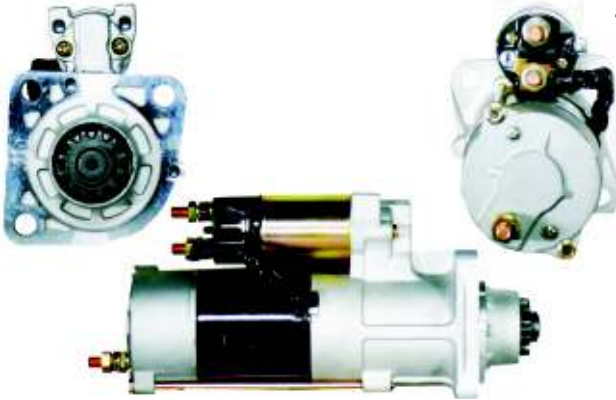

STR 6200

AÇIKLAMA : MITSUBISHI TİPİ
Volt : 24 V **Diş :** 12 **KW :** 5.5
KULLANILDIĞI ARAÇLAR:
RENAULT TIR PREMIUM
RENAULT TIR KERAX

OEM NO :
M009T60672 - M9T60672 -
5010306777

YEDEK PARÇALARI

KOLLEKTÖRÜ : IM 3096
OTOMATİK : SM 020
KÖM. YUVASI : BHM 7180
YASTIK : --
G.YASTIK : MYC 118
PİNYON KAPAĞI : MC 130
ARKA KAPAĞI : MC 510
REDÜKSİYON TAK.: RT 520