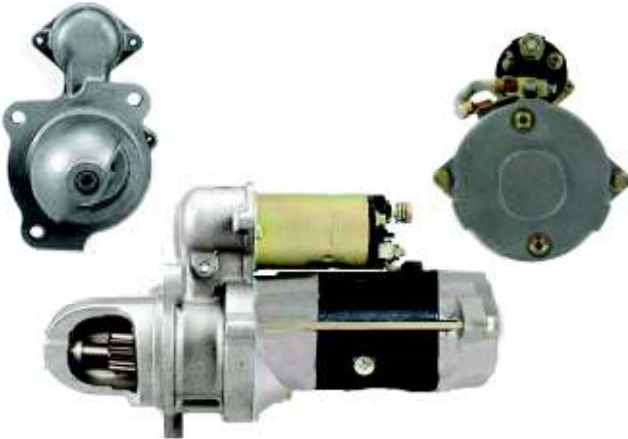

STR 7156

AÇIKLAMA : DELCO TİPİ
Volt : 12 V **Diş :** 10 **KW :** 2.5
KULLANILDIĞI ARAÇLAR:
28 MT HYSTER 150 - 275 FORKLIFT
HYSTER H150 - 275L FORKLIFT
HYSTER H300 - 350B FORKLIFT
HYSTER M200 - 400H FORKLIFT
HYSTER P125 FORKLIFT
HYSTER S30 FORKLIFT
HYSTER S50C FORKLIFT
HYSTER S50CD FORKLIFT
PERKINS 6.354 MOTORLARA

OEM NO :
345434 - 1335407 - 2200073 -
1107592 - 1998340 - 1998468 - 1998484

YEDEK PARÇALARI

KOLLEKTÖRÜ : --
OTOMATİK : --
KÖM. YUVASI : --
YASTIK : --
G.YASTIK : --
PİNYON KAPAĞI : --
ARKA KAPAĞI : --
REDÜKSİYON TAK.: --