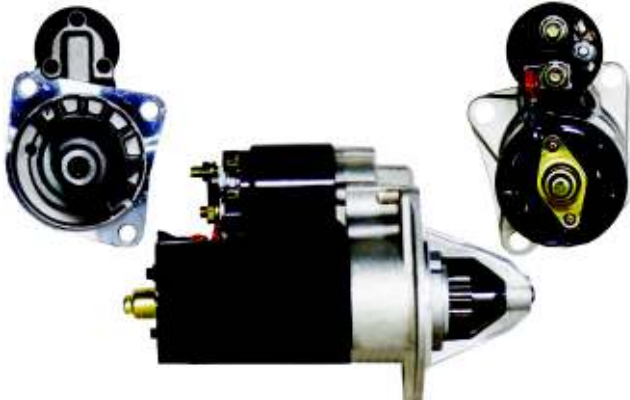

STR 6818

AÇIKLAMA : BOSCH TİPİ
Volt : 12 V **Diş :** 10 **KW :** 1.4
KULLANILDIĞI ARAÇLAR:
ANADOL PICK UP / GT TAUNUS
FORD ESCORT 1.6 91 --> 93
FORD ESCORT 1.8 88 --> 93
FORD MONDEO 1.8 93 --> 95
LAND ROVER FREELANDER
2.0 1995 --> 1998

OEM NO :
0001108040 - 0001108111 -
0001108152 - 0986018240

YEDEK PARÇALARI

KOLLEKTÖRÜ : IM 2102
OTOMATİK : SB 006
KÖM. YUVASI : BHB 6246
YASTIK : --
G.YASTIK : BYC 108
PİNYON KAPAĞI : --
ARKA KAPAĞI : MC 108
REDÜKSİYON TAK.: RT 108/A