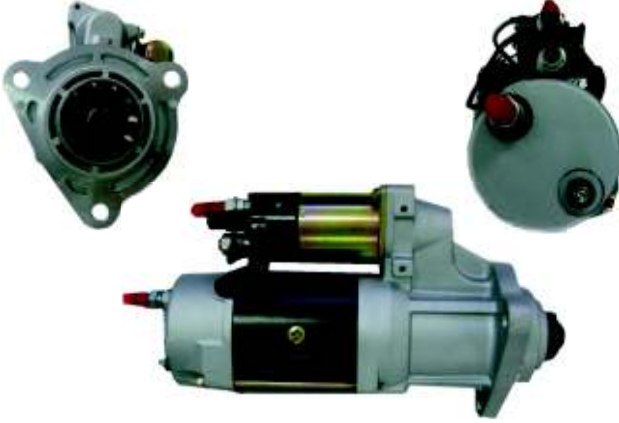

STR 7222

AÇIKLAMA : DELCO TİPİ
Volt : 24 V **Diş :** 11 **KW :** 7.3
KULLANILDIĞI ARAÇLAR:
39 MT KAWASAKI 95ZV DOZER
TEREX CD115 MOBİL VİNÇ
MACK E-7 MADEN KAMYONU
MERCEDES 900
CUMMINS ISM11.0L VE ISX 15.0L
MOTORLU İŞ MAKİNELERİNE
OEM NO :
19011509 - 19011523 - 19011505
- 19011531 - 8200020 - 8200032 -
8200037 - 8200039

YEDEK PARÇALARI

KOLLEKTÖRÜ : --
OTOMATİK : --
KÖM. YUVASI : --
YASTIK : --
G.YASTIK : --
PİNYON KAPAĞI : --
ARKA KAPAĞI : --
REDÜKSİYON TAK.: --