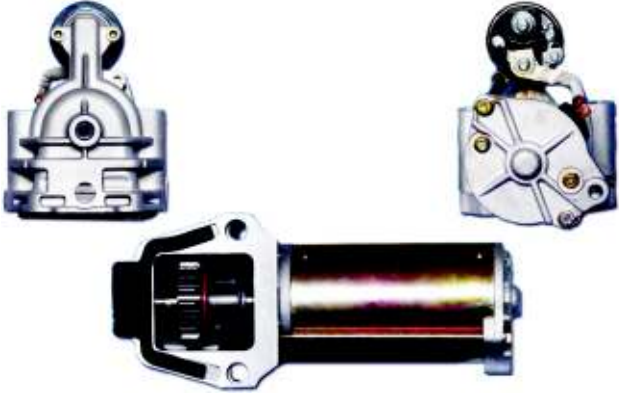

STR 5230

AÇIKLAMA : MOTOCRAFT TİPİ
Volt : 12 V **Diş :** 19 **KW :** 2.2
KULLANILDIĞI ARAÇLAR:
FORD V - 184 Y.M. DİZEL

OEM NO :
1S7U11000BA - 4878768 -
97CA11000AB - YC1U11000AB

YEDEK PARÇALARI

KOLLEKTÖRÜ : IM 3091
OTOMATİK : SF 010
KÖM. YUVASI : BHL 230
YASTIK : --
G.YASTIK : MYC 320
PİNYON KAPAĞI : MC 231
ARKA KAPAĞI : MC 230
REDÜKSİYON TAK.: RT 31