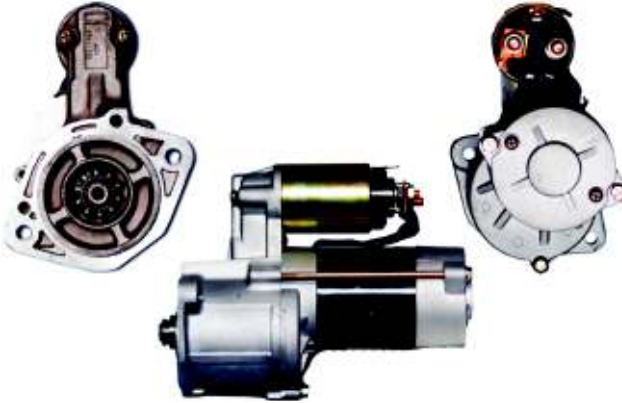

STR 6047

AÇIKLAMA : MITSUBISHI TİPİ
Volt : 12 V **Diş :** 10 **KW :** 2.0
KULLANILDIĞI ARAÇLAR:
LEVEND MEGASTAR
HYUNDAI H 100
MITSUBISHI L 300 2.3 DİZEL
-->1998

OEM NO :
MD061154 - MD164977 -
M2T56182 - M2T61071 -
3610042050

YEDEK PARÇALARI

KOLLEKTÖRÜ : IM 3041
OTOMATİK : SM 006
KÖM. YUVASI : BHM 6035
YASTIK : MY 232
G.YASTIK : MYC 114
PİNYON KAPAĞI : MC 646
ARKA KAPAĞI : MC 104
REDÜKSİYON TAK.: --