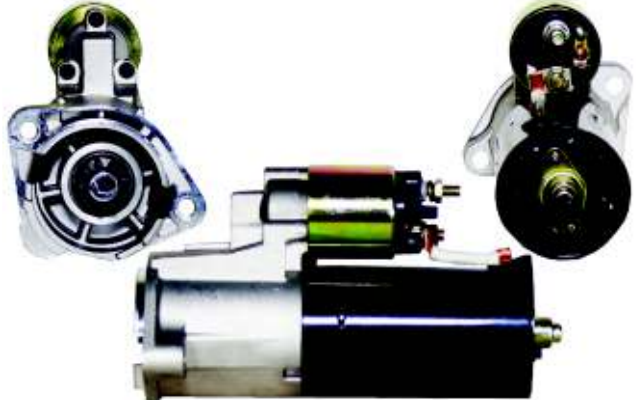

STR 6532

AÇIKLAMA : BOSCH TİPİ
Volt : 12 V **Diş :** 9 **KW :** 2.0
KULLANILDIĞI ARAÇLAR:
AUDI A 4 1.9 TDI
2000 --> 2004
AUDI A 6 1.9 TDI
2001 --> 2005
VW PASSAT 1.9 TDI
2000 --> 2005

OEM NO :
0001124020 - 0986020370

YEDEK PARÇALARI

KOLLEKTÖRÜ : IM 2127
OTOMATİK : SB 001
KÖM. YUVASI : --
YASTIK : --
G.YASTIK : BYC 110
PİNYON KAPAĞI : --
ARKA KAPAĞI : MC 110
REDÜKSİYON TAK.: RT 125