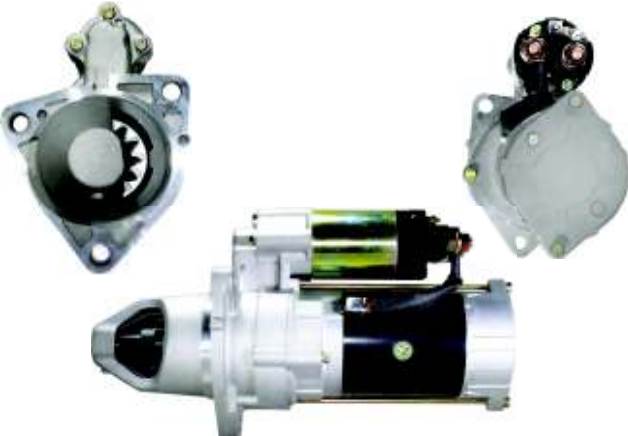

STR 2712

AÇIKLAMA : MITSUBISHI TİPİ
VOLT : 24 V **Diş :** 13 **KW :** 6.0

KULLANILDIĞI ARAÇLAR:

MITSUBISHI MARATON

MITSUBISHI MOTORLU

BETONİYER

MİXER 8 DC

OEM NO :

M4T95071 - ME007044

YEDEK PARÇALARI

KOLLEKTÖRÜ :--

OTOMATİK :--

KÖM. YUVASI :--

YASTIK :--

G.YASTIK :--

PİNYON KAPAĞI :--

ARKA KAPAĞI :--

REDÜKSİYON TAK.:--