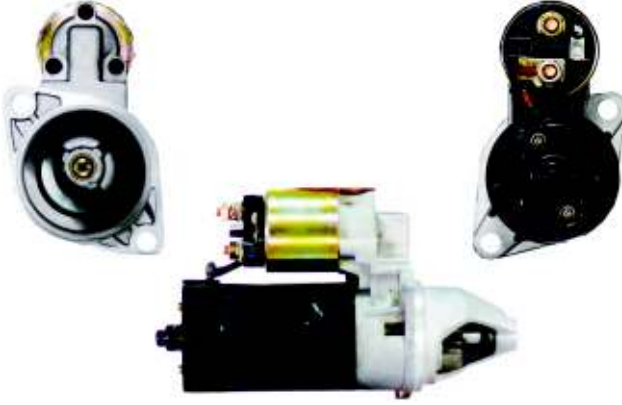

STR 6044

AÇIKLAMA : BOSCH TİPİ
Volt : 12 V **Diş :** 9 **KW :** 1.5
KULLANILDIĞI ARAÇLAR:
LADA SAMARA
1993 --> 2003
LADA VEGA 2108 / 2110 / 2112
1999 --> 2006

OEM NO :
21103708010 - 57023708 -
LRS1435

YEDEK PARÇALARI

KOLLEKTÖRÜ : IM 2107
OTOMATİK : SB 001
KÖM. YUVASI : BHB 6246
YASTIK : --
G.YASTIK : BYC 108
PİNYON KAPAĞI : --
ARKA KAPAĞI : MC 108
REDÜKSİYON TAK.: --