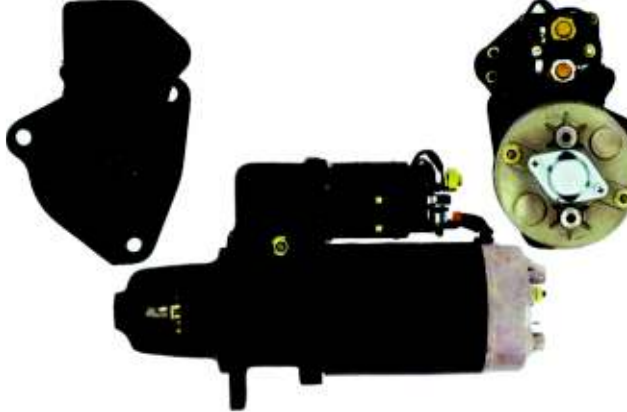

STR 8034

AÇIKLAMA : BOSCH TİPİ
Volt : 24 V **Diş :** 11 **KW :** 6.2
KULLANILDIĞI ARAÇLAR:
DAF 95 XF 1997 --> 2003

OEM NO :
0001372002 - 0001371010 -
0001372007

YEDEK PARÇALARI

KOLLEKTÖRÜ : IM 1136
OTOMATİK : SB 030
KÖM. YUVASI : BHB 2050
YASTIK : BY 070
G.YASTIK : BYC 101
PİNYON KAPAĞI : MC 354
ARKA KAPAĞI : MC 287
REDÜKSİYON TAK.: --