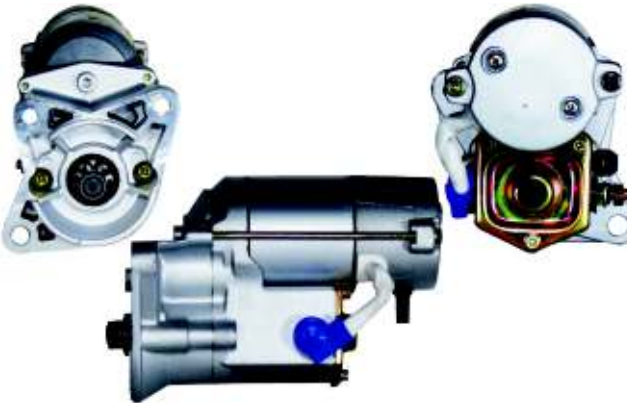

AÇIKLAMA : NIPPONDENSO TİPİ
Volt : 12 V **Diş :** 9 **KW :** 2.2
KULLANILDIĞI ARAÇLAR:
MAZDA E 2200 DİZEL 1999 -->
MAZDA B 2200 DİZEL 1997 -->
KIA BESTA 1994 -->
KIA SPORTAGE 2.0 TD 1998 -->

OEM NO :
RF0118400A - RF0118400A9R -
2280003842 - 03101305 228000
3961 - 281000W070

YEDEK PARÇALARI

KOLLEKTÖRÜ : IM 3049/B
OTOMATİK : ND 107
KÖM. YUVASI : BHN 5005
YASTIK : --
G.YASTIK : --
PİNYON KAPAĞI : --
ARKA KAPAĞI : MC 119
REDÜKSİYON TAK.: --