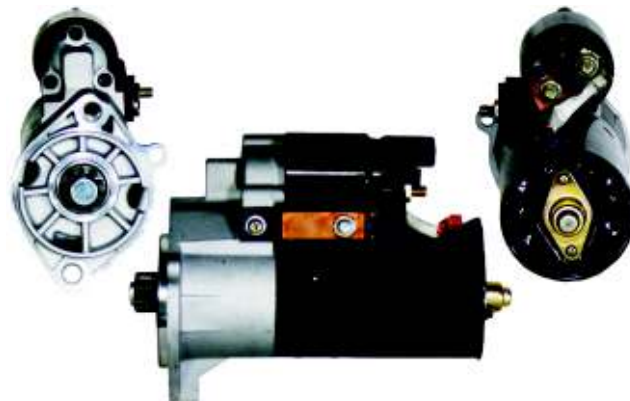

STR 6602

AÇIKLAMA : BOSCH TİPİ
Volt : 12 V **Diş :** 9 **KW :** 2.0
KULLANILDIĞI ARAÇLAR:
VW LT 35 2.5 TDI 99 --> 2006
VW T 5 2.5 TDI 2003 --> 2005

OEM NO :
0001125517 - 0986018940 -
0001125507

YEDEK PARÇALARI

KOLLEKTÖRÜ : IM 2120
OTOMATİK : SB 010
KÖM. YUVASI : BHB 1990
YASTIK : --
G.YASTIK : BYC 109
PİNYON KAPAĞI : --
ARKA KAPAĞI : MC 111
REDÜKSİYON TAK.: RT 109