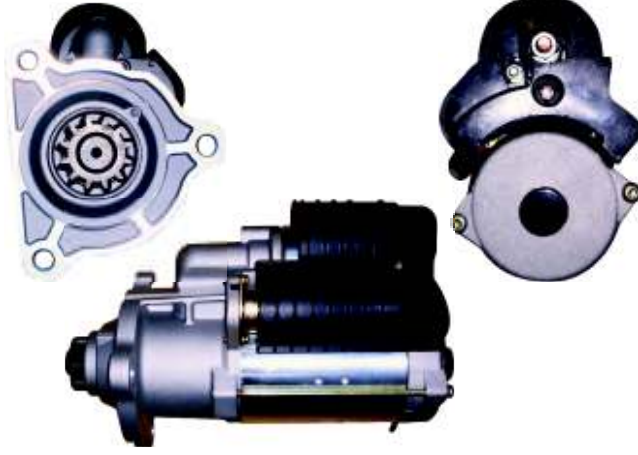

STR 8154

AÇIKLAMA : BOSCH TİPİ
Volt : 24 V **Diş :** 12 **KW :** 5.5
KULLANILDIĞI ARAÇLAR:
MAN T.G.A
18 / 24 / 26 / 28 / 32 / 33 / 35
SERİLERİNE
37 / 40 / 41 SERİLERİNE
2004 -->

OEM NO :
0001241005 - 0001241021 -
0986022640 - 51261017228 -
51262017220 - 61262017228

YEDEK PARÇALARI

KOLLEKTÖRÜ :IM2142/3141
OTOMATİK : --
KÖM. YUVASI :BHB 4026
YASTIK : --
G.YASTIK :BYC 102
PİNYON KAPAĞI : --
ARKA KAPAĞI :MC 288
REDÜKSİYON TAK. :RT 205