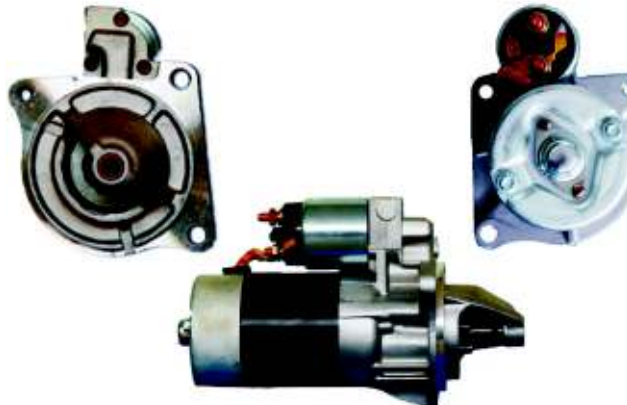

STR 8010

AÇIKLAMA : BOSCH TİPİ
Volt : 12 V **Diş :** 9 **KW :** 2.2
KULLANILDIĞI ARAÇLAR:
FIAT DAILY TURBO
1996 - 2001
OEM NO :
0001218174 - 0001362062 -
0986017490 - 943251574

YEDEK PARÇALARI

KOLLEKTÖRÜ	: IM 2100
OTOMATİK	: SB 002
KÖM. YUVASI	: BHB 4158
YASTIK	: BY 150
G.YASTIK	: BYC 055
PİNYON KAPAĞI	: --
ARKA KAPAĞI	: MC 218
REDÜKSİYON TAK.:	RT 218