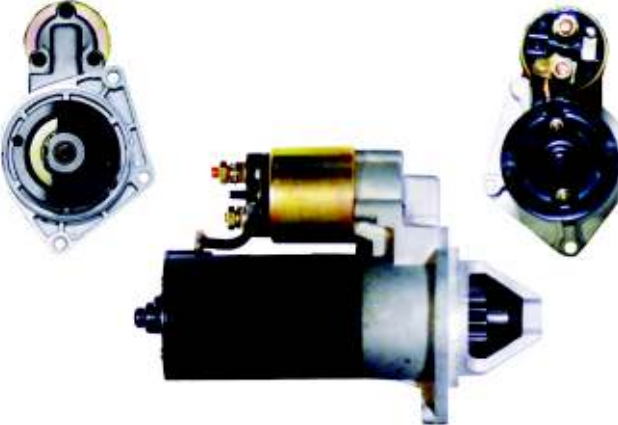

STR 6042

AÇIKLAMA : BOSCH TİPİ
Volt : 12 V **Diş :** 11 **KW :** 1.3
KULLANILDIĞI ARAÇLAR:
LADA 1.2 / 1.6
LADA NIVA 1.4 / 1.6
DOĞAN / ŞAHİN 79 --> 93

OEM NO :
0001208218 - 0986011910 -
4156064 - 4421708 - 4474746
77218430 - 21013708000 -
21013708002 - 21003708000

YEDEK PARÇALARI

KOLLEKTÖRÜ : IM 2107
OTOMATİK : SB 001
KÖM. YUVASI : BHB 6246
YASTIK : --
G.YASTIK : BYC 108
PİNYON KAPAĞI : --
ARKA KAPAĞI : MC 108
REDÜKSİYON TAK.: --