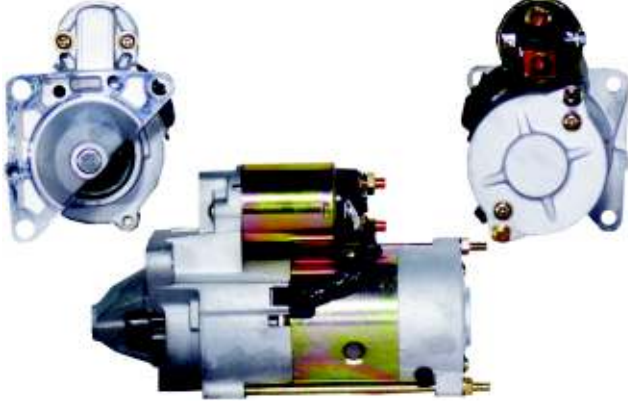

STR 6050

AÇIKLAMA : MITSUBISHI TİPİ
Volt : 12 V **Diş :** 9 **KW :** 2.2
KULLANILDIĞI ARAÇLAR:
FIAT DUCATO 2.5 TD
RENAULT MASTER 1.9 TDI
RENAULT MASTER 2.5 TDI
OPEL MOVANO 2.5 TD
1998 -->

OEM NO :
7700313447 - M2T87671 -
M001T80081 - M001T80381

YEDEK PARÇALARI

KOLLEKTÖRÜ : IM 3079
OTOMATİK : SM 002
KÖM. YUVASI : BHM 7030
YASTIK : MY 236
G.YASTIK : MYC 112
PİNYON KAPAĞI : MC 092
ARKA KAPAĞI : MC 090
REDÜKSİYON TAK.: RT 236