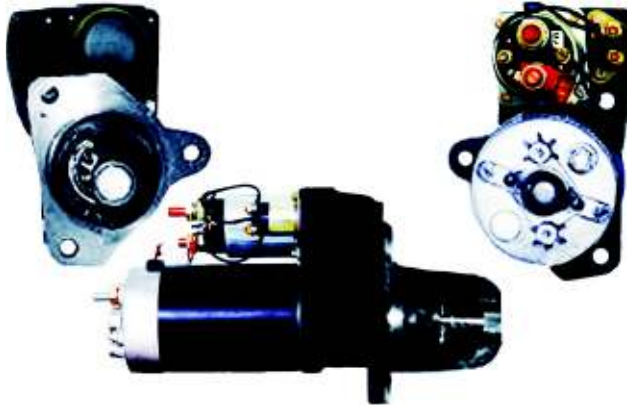

STR 8032

AÇIKLAMA : BOSCH TİPİ
Volt : 24 V **Diş :** 11 **KW :** 6.2
KULLANILDIĞI ARAÇLAR:
MERCEDES CITARO
MERCEDES TRAVEGO

OEM NO :
0001372005 - 0986020880 -
4571510301

YEDEK PARÇALARI

KOLLEKTÖRÜ : IM 1136
OTOMATİK : SB 030
KÖM. YUVASI : BHB 2050
YASTIK : --
G.YASTIK : BYC 101
PİNYON KAPAĞI : MC 352
ARKA KAPAĞI : MC 287
REDÜKSİYON TAK.: --